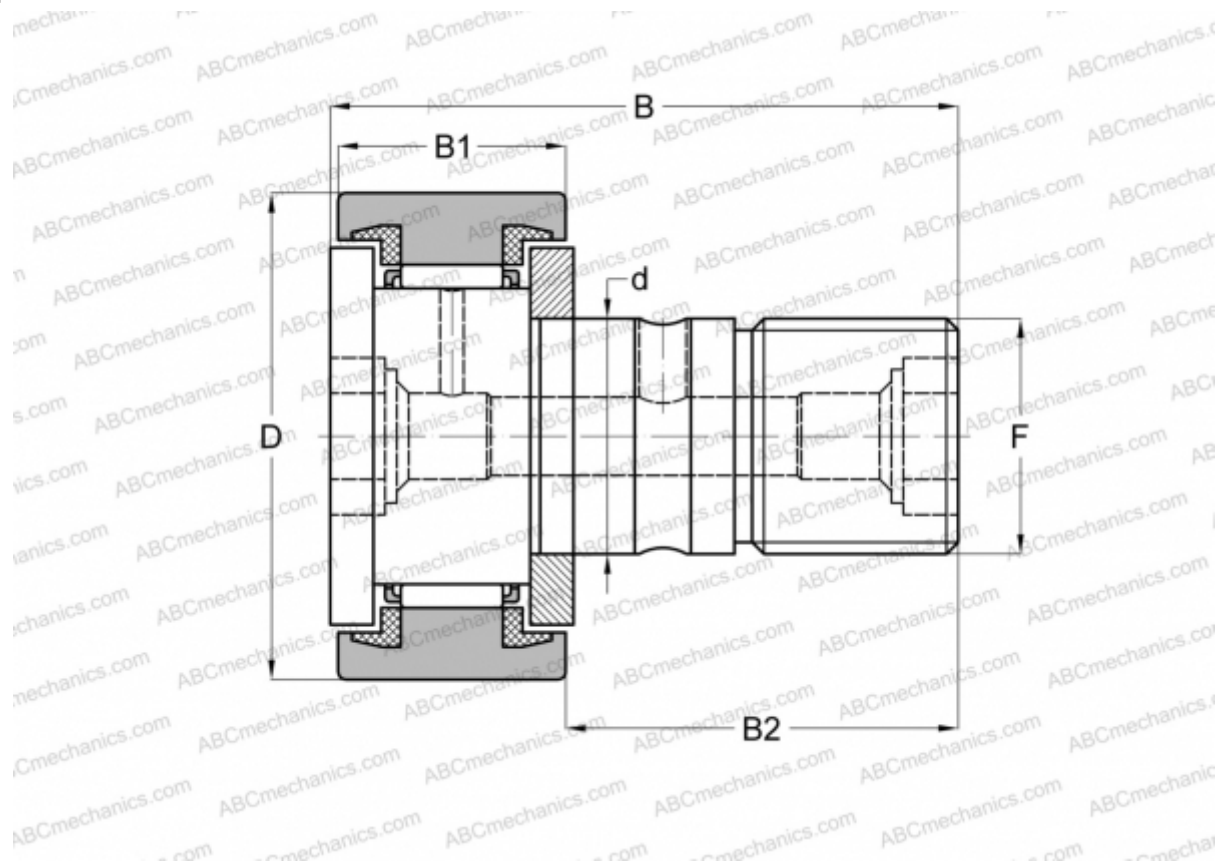

CF 30-2 BUU ABC

Опорные ролики с цапфой

ТИП: Роликоподшипники, Опорные ролики с цапфой, С осевым центрированием, пластмассовые упорные шайбы с двух сторон, цилиндрическое наружное кольцо, шестигранник

Технические характеристики

РАЗМЕРЫ, ММ

d	30,000
D	90,000
B	100,000
B1	35,000
B2	63,000
F	M30x1.5

МАССА, КГ 2,220

ПРОИЗВОДИТЕЛЬ [ABC](#)

АНАЛОГИ

IKO	CF 30-2 BUU
INA	KR 90 PPX
SKF	KR 90 PPX
McGill	MCFR-90-SB