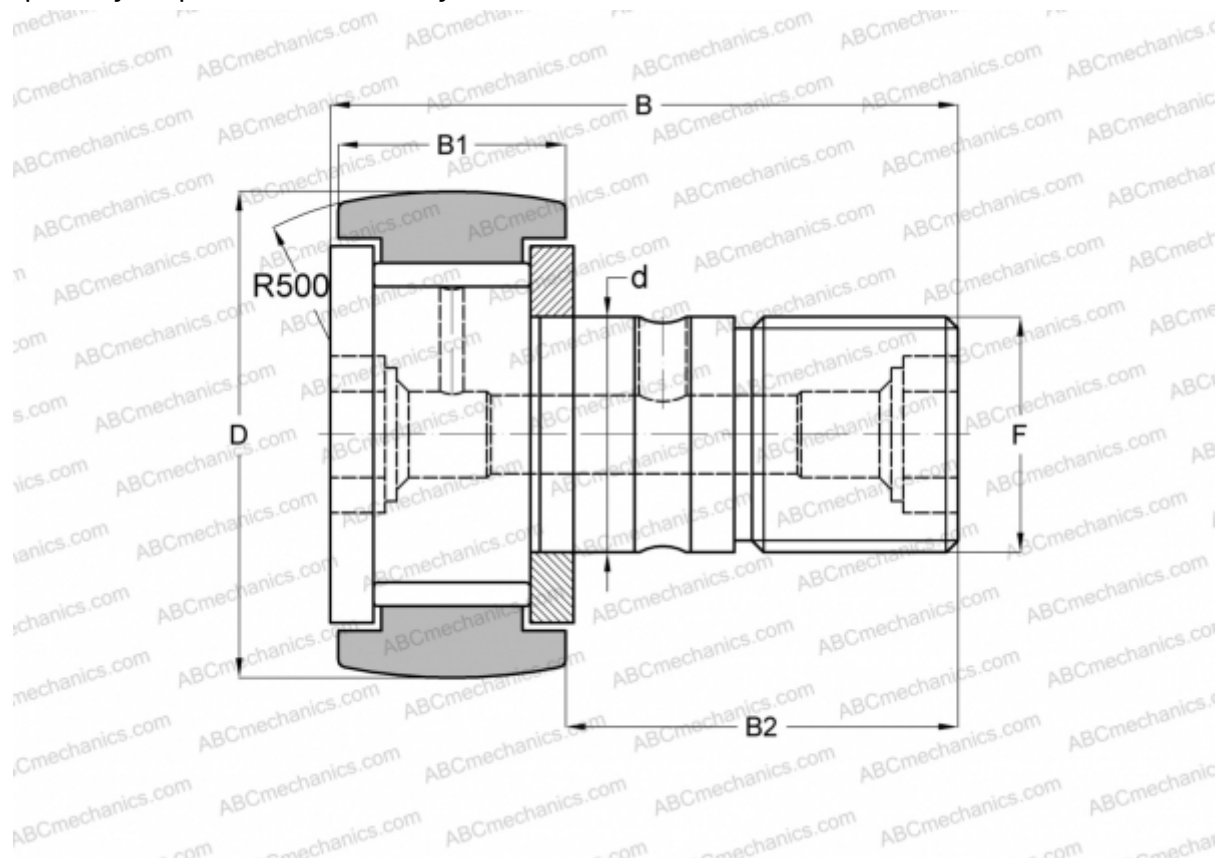

## KRV 16 ABC

Опорные ролики с цапфой

ТИП: Роликоподшипники, Опорные ролики с цапфой, С осевым центрированием, без сепаратора, двусторонние щелевые уплотнения

### Технические характеристики

#### РАЗМЕРЫ, ММ

d	6,000
D	16,000
B	28,000
B1	11,000
B2	16,000
F	M6x1

**МАССА, КГ** 0,023

**ПРОИЗВОДИТЕЛЬ** [ABC](#)