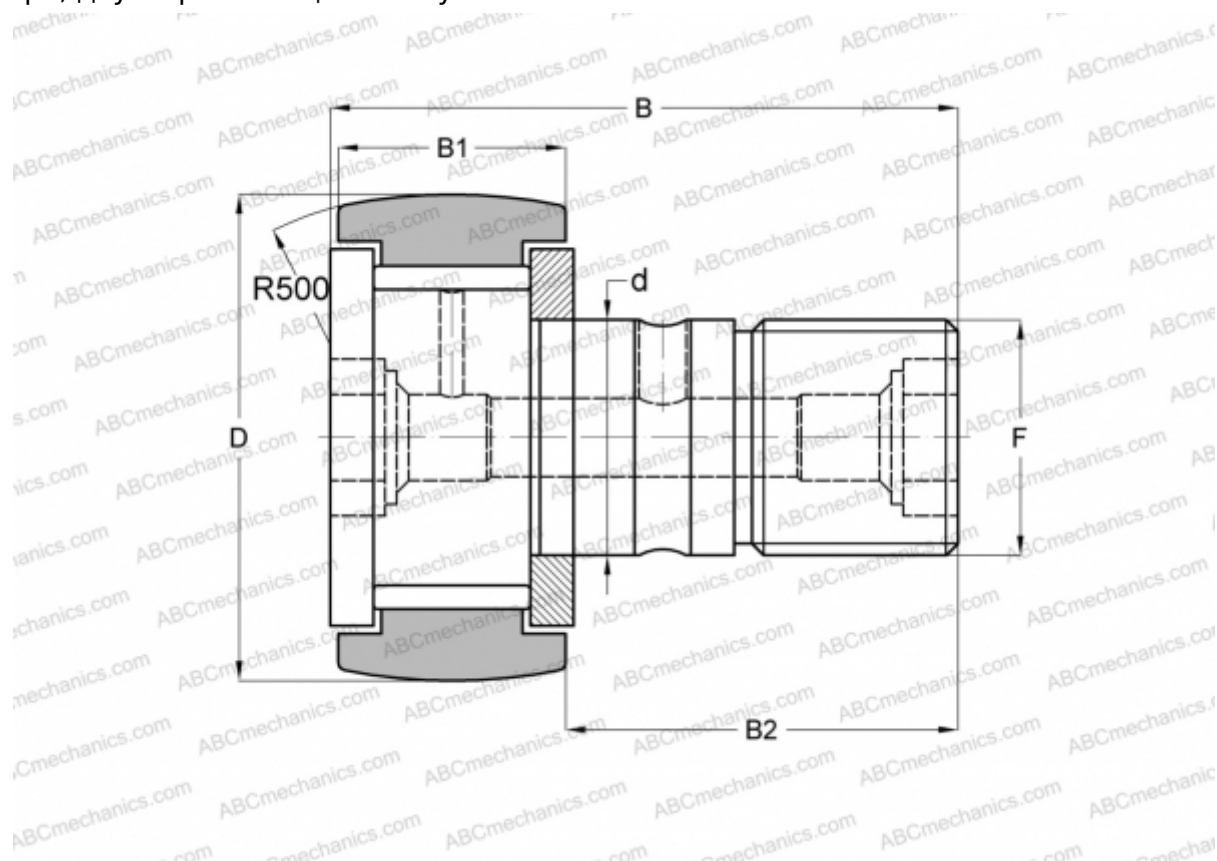

## CF 6 VR IKO

Опорные ролики с цапфой

ТИП: Роликоподшипники, Опорные ролики с цапфой, С осевым центрированием, без сепаратора, двусторонние щелевые уплотнения

### Технические характеристики

#### РАЗМЕРЫ, ММ

d	6,000
D	16,000
B	28,200
B1	11,000
B2	16,000
F	M6x1

**МАССА, КГ** 0,019

**ПРОИЗВОДИТЕЛЬ** [IKO](#)