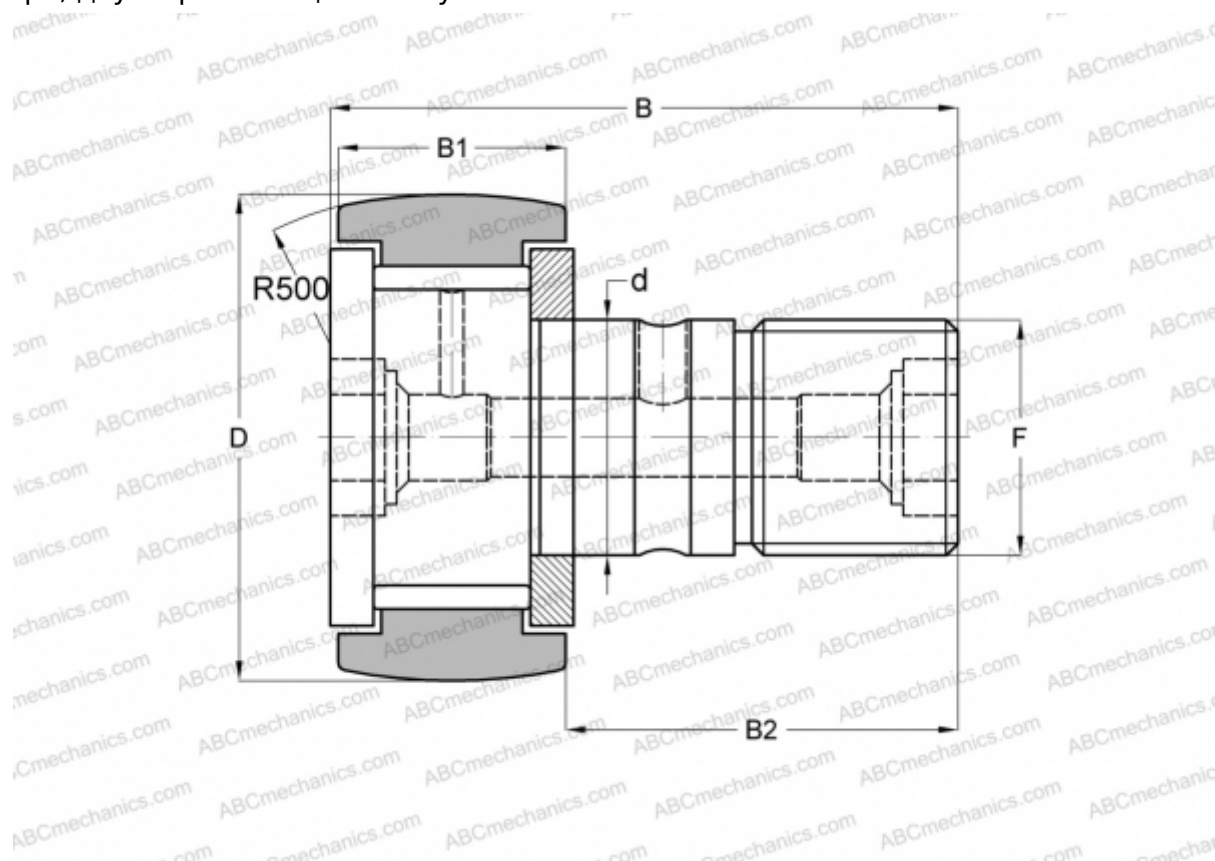

## KRV 19 ABC

Опорные ролики с цапфой

ТИП: Роликоподшипники, Опорные ролики с цапфой, С осевым центрированием, без сепаратора, двусторонние щелевые уплотнения

### Технические характеристики

#### РАЗМЕРЫ, ММ

d	8,000
D	19,000
B	32,000
B1	11,000
B2	20,000
F	M8x1.25

**МАССА, КГ** 0,032

**ПРОИЗВОДИТЕЛЬ** [ABC](#)