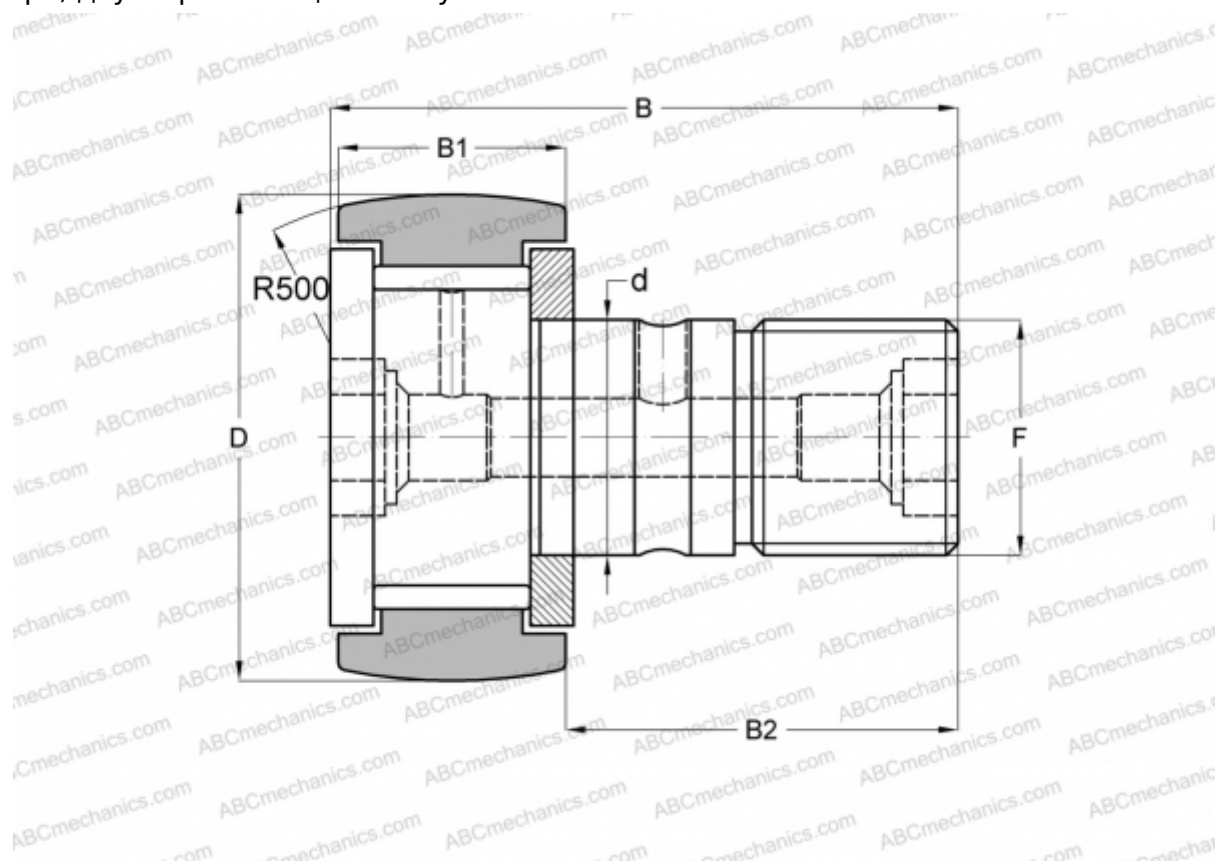

## KRV 19 SKF

Опорные ролики с цапфой

ТИП: Роликоподшипники, Опорные ролики с цапфой, С осевым центрированием, без сепаратора, двусторонние щелевые уплотнения

### Технические характеристики