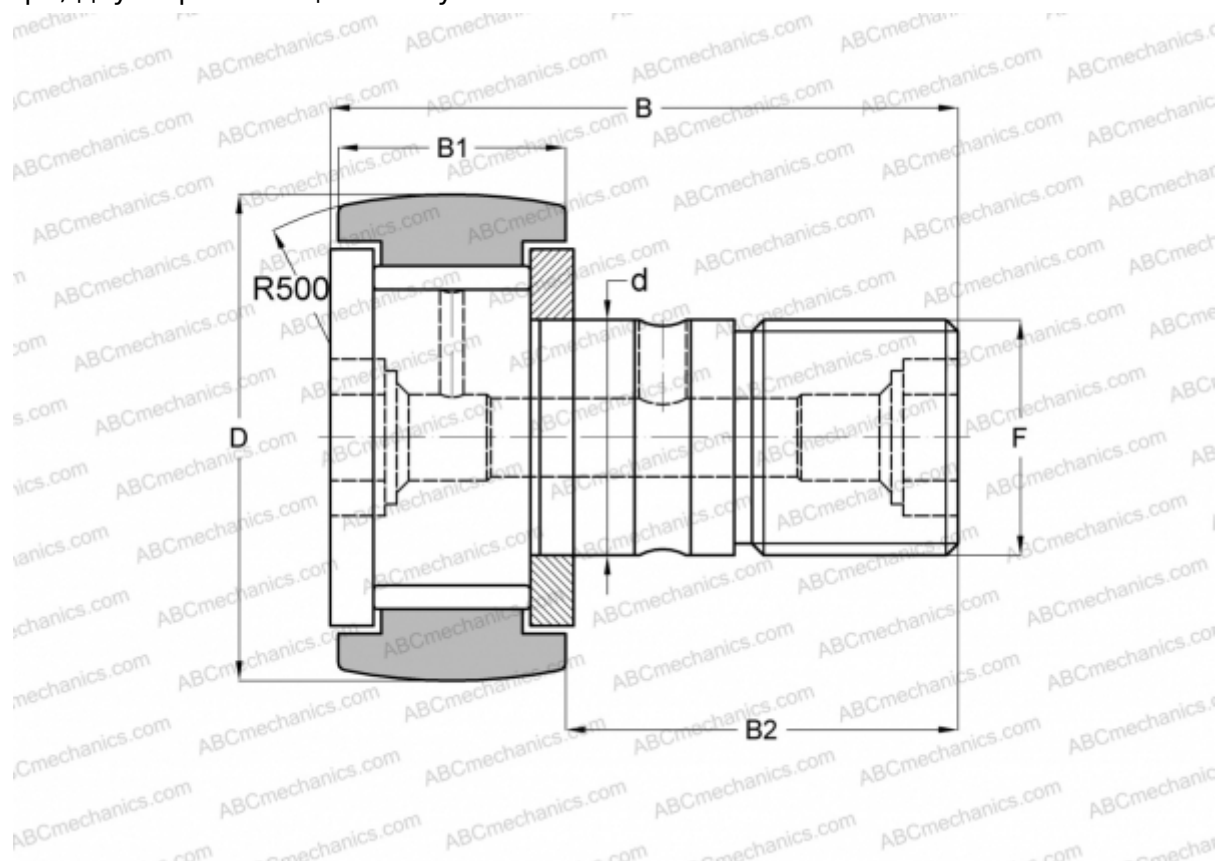

CF 8 VR IKO

Опорные ролики с цапфой

ТИП: Роликоподшипники, Опорные ролики с цапфой, С осевым центрированием, без сепаратора, двусторонние щелевые уплотнения

Технические характеристики

РАЗМЕРЫ, ММ

d	8,000
D	19,000
B	32,200
B1	11,000
B2	20,000
F	M8x1.25

МАССА, КГ 0,029

ПРОИЗВОДИТЕЛЬ [IKO](#)

АНАЛОГИ

ABC	KRV 19
INA	KRV 19
SKF	KRV 19
McGill	MCF-19

РАСЧЕТНЫЕ ДАННЫЕ

Номинальная динамическая грузоподъёмность, C	8,170 кН
Номинальная статическая грузоподъёмность, Co	11,200 кН