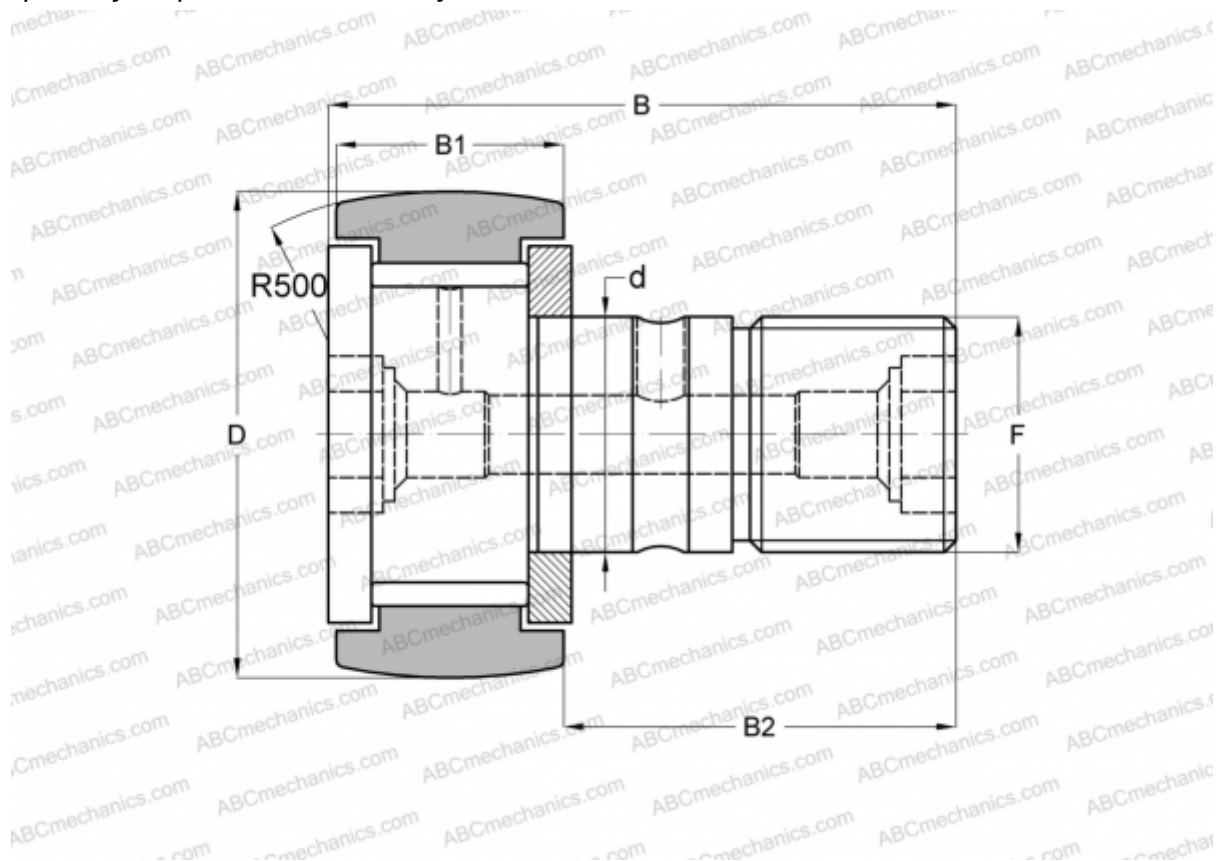

## MCF-19 McGill

Опорные ролики с цапфой

ТИП: Роликоподшипники, Опорные ролики с цапфой, С осевым центрированием, без сепаратора, двусторонние щелевые уплотнения

### Технические характеристики

#### РАЗМЕРЫ, ММ

d	8,000
D	19,000
B	32,000
B1	11,000
B2	20,000
F	M8x1.25

**МАССА, КГ** 0,032

**ПРОИЗВОДИТЕЛЬ** [McGill](#)