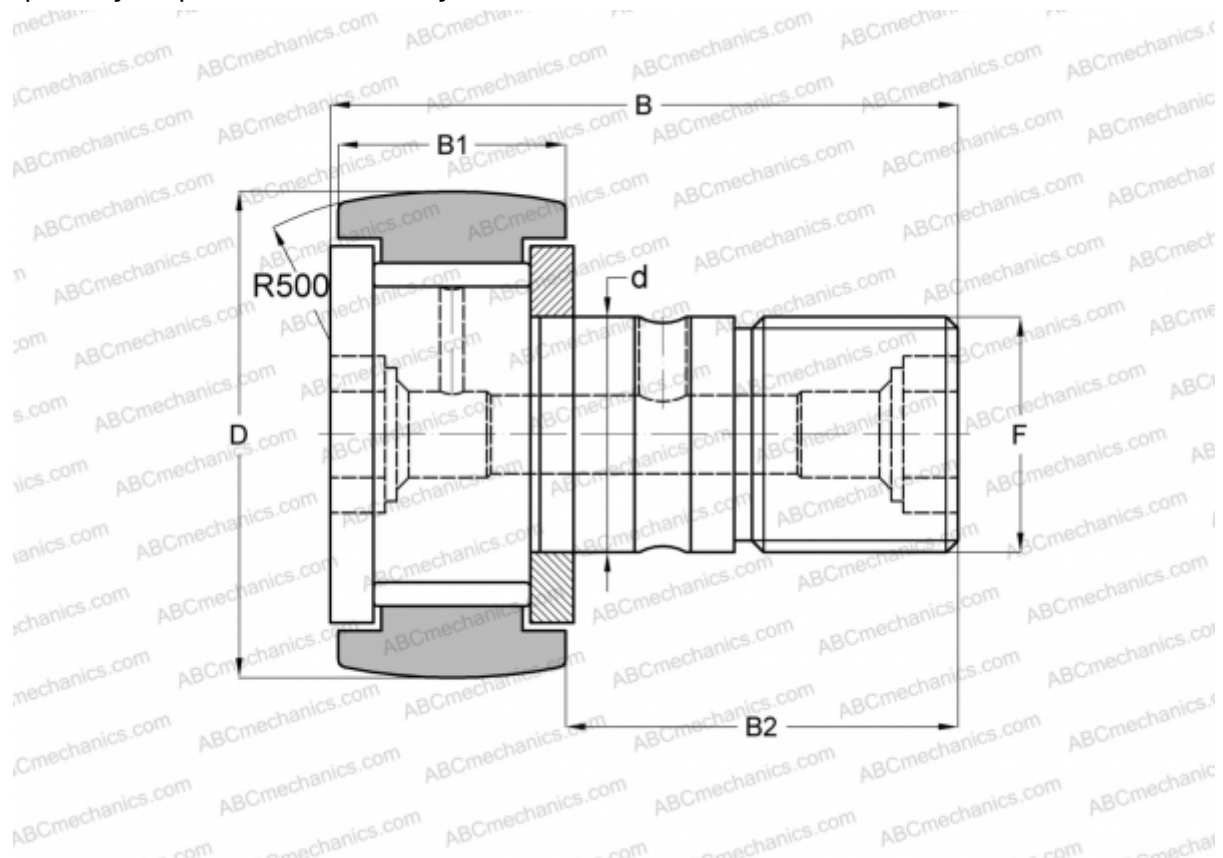

KRV 22 ABC

Опорные ролики с цапфой

ТИП: Роликоподшипники, Опорные ролики с цапфой, С осевым центрированием, без сепаратора, двусторонние щелевые уплотнения

Технические характеристики

РАЗМЕРЫ, ММ

d	10,000
D	22,000
B	36,000
B1	12,000
B2	23,000
F	M10x1