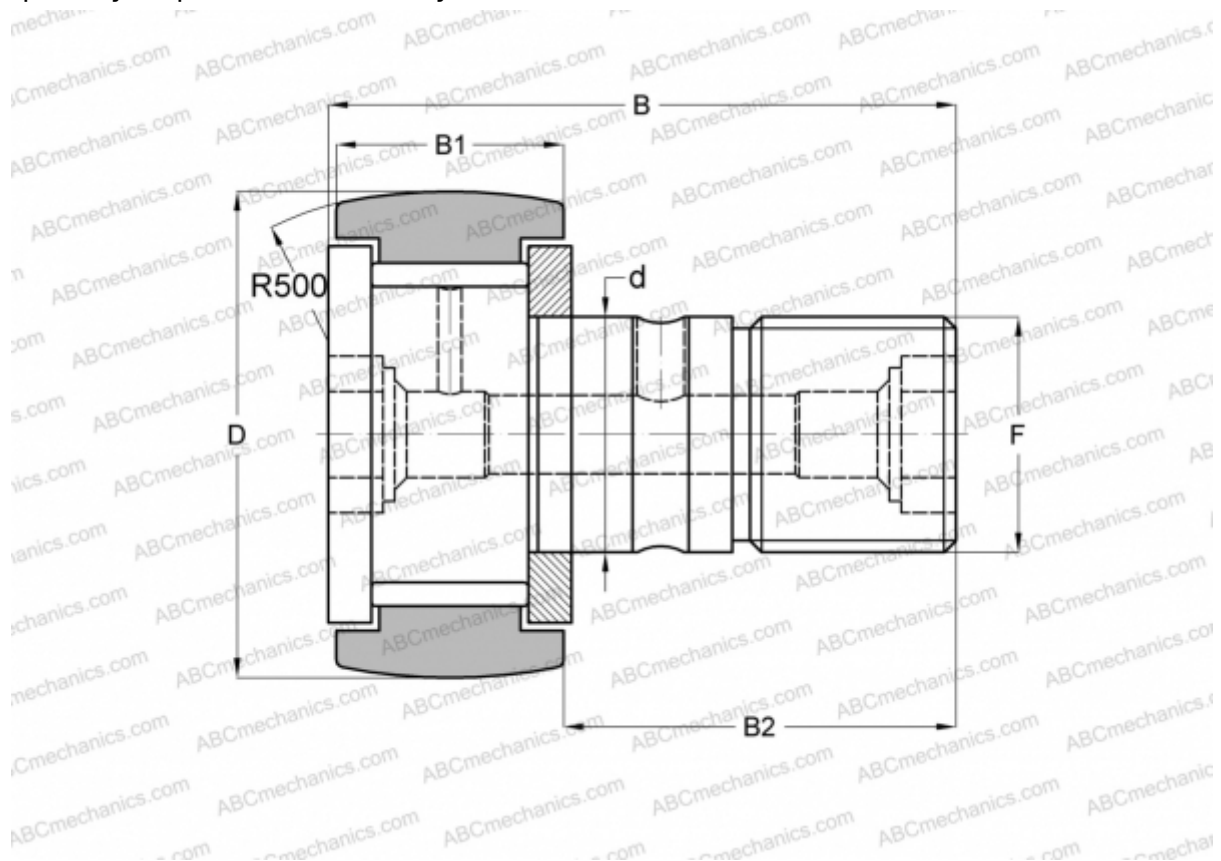

## KRV 26 ABC

Опорные ролики с цапфой

ТИП: Роликоподшипники, Опорные ролики с цапфой, С осевым центрированием, без сепаратора, двусторонние щелевые уплотнения

### Технические характеристики

#### РАЗМЕРЫ, ММ

d	10,000
D	26,000
B	36,000
B1	12,000
B2	23,000
F	M10x1

**МАССА, КГ** 0,059

**ПРОИЗВОДИТЕЛЬ** [ABC](#)