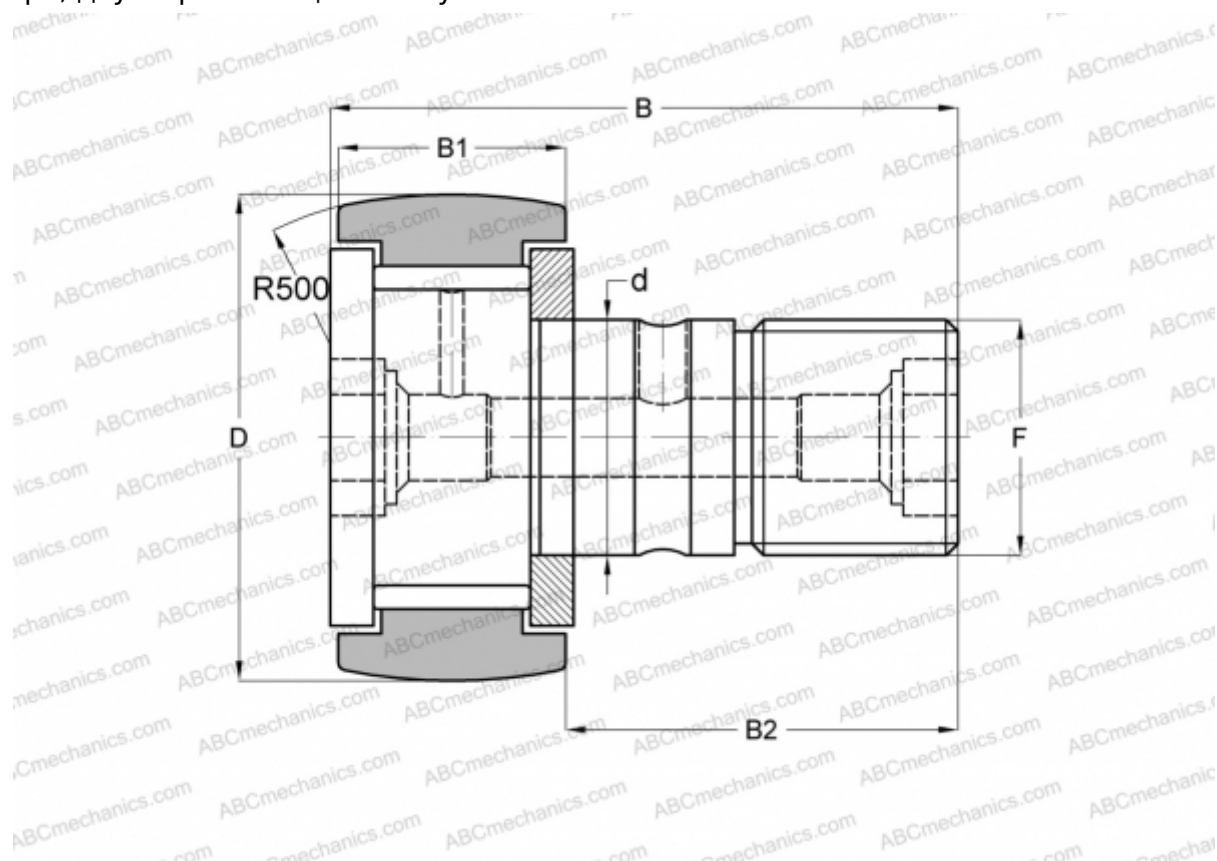

KRV 26 INA

Опорные ролики с цапфой

ТИП: Роликоподшипники, Опорные ролики с цапфой, С осевым центрированием, без сепаратора, двусторонние щелевые уплотнения

Технические характеристики

РАЗМЕРЫ, ММ

d	10,000
D	26,000
B	36,000
B1	12,000
B2	23,000
F	M10x1

МАССА, КГ 0,059

ПРОИЗВОДИТЕЛЬ [INA](#)

АНАЛОГИ

ABC	KRV 26
SKF	KRV 26
IKO	CF 10-1 VRM
McGill	MCF-26