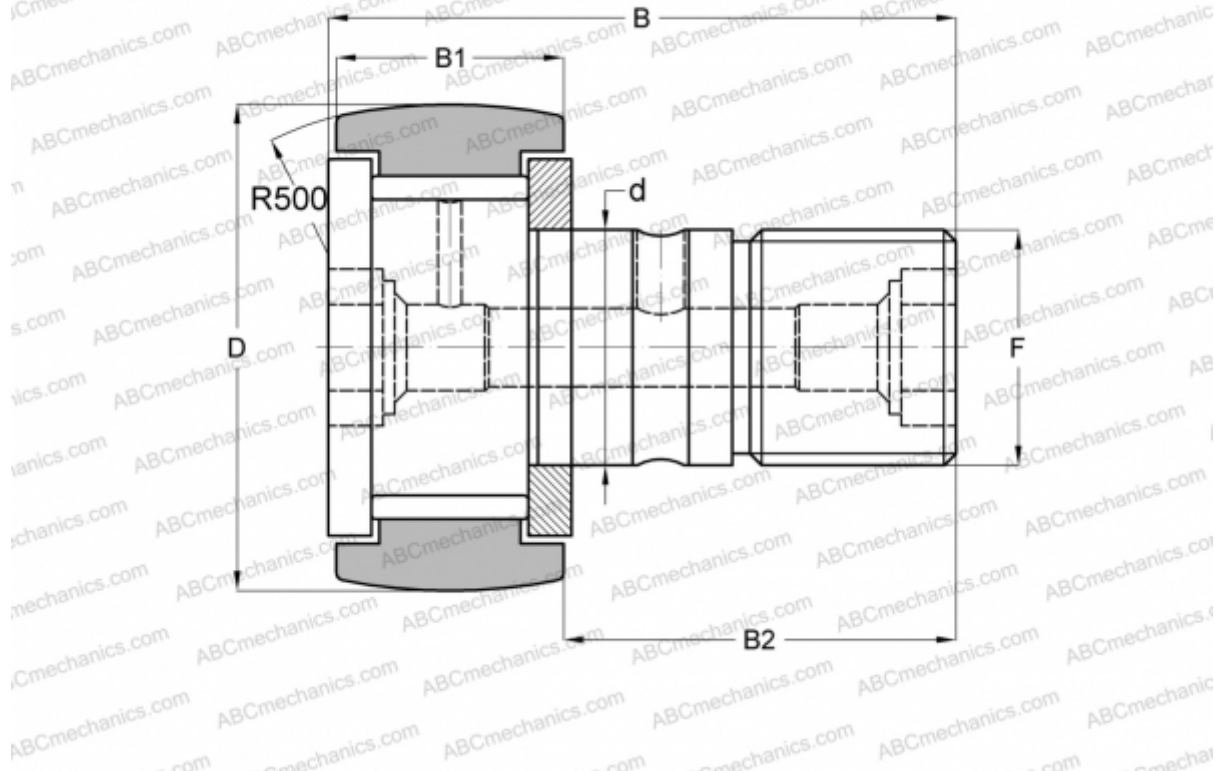

CF 10 VR ABC

Опорные ролики с цапфой

ТИП: Роликоподшипники, Опорные ролики с цапфой, С осевым центрированием, без сепаратора, двусторонние щелевые уплотнения

Технические характеристики

РАЗМЕРЫ, ММ

d	10,000
D	22,000
B	36,200
B1	12,000
B2	23,000
F	M10x1.25

МАССА, КГ 0,046

ПРОИЗВОДИТЕЛЬ [ABC](#)

АНАЛОГИ

IKO	CF 10 VR
McGill	MCF-22A