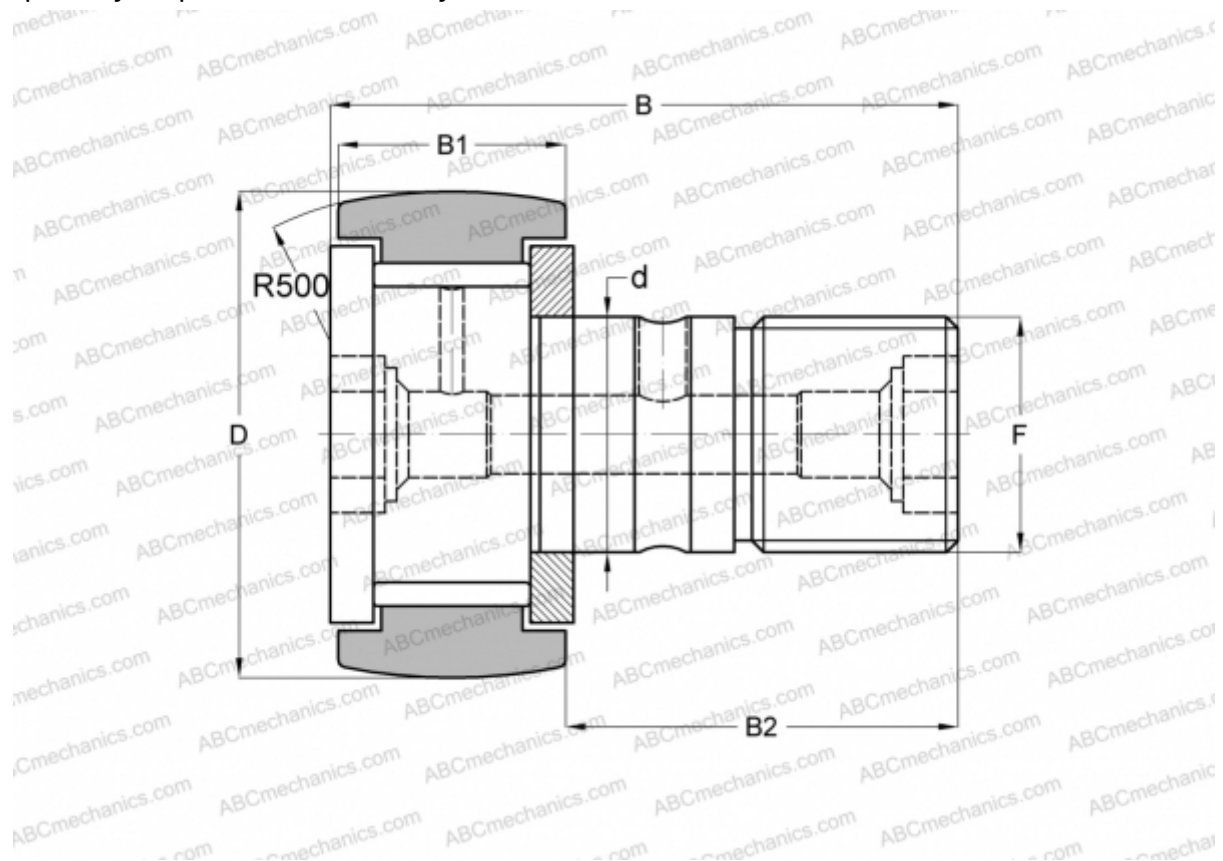

## CF 10 VR IKO

Опорные ролики с цапфой

ТИП: Роликоподшипники, Опорные ролики с цапфой, С осевым центрированием, без сепаратора, двусторонние щелевые уплотнения

### Технические характеристики

#### РАЗМЕРЫ, ММ

d	10,000
D	22,000
B	36,200
B1	12,000
B2	23,000
F	M10x1.25

**МАССА, КГ** 0,046

**ПРОИЗВОДИТЕЛЬ** [IKO](#)

#### РАСЧЕТНЫЕ ДАННЫЕ

Номинальная динамическая грузоподъёмность, C	9,570 кН
--	----------