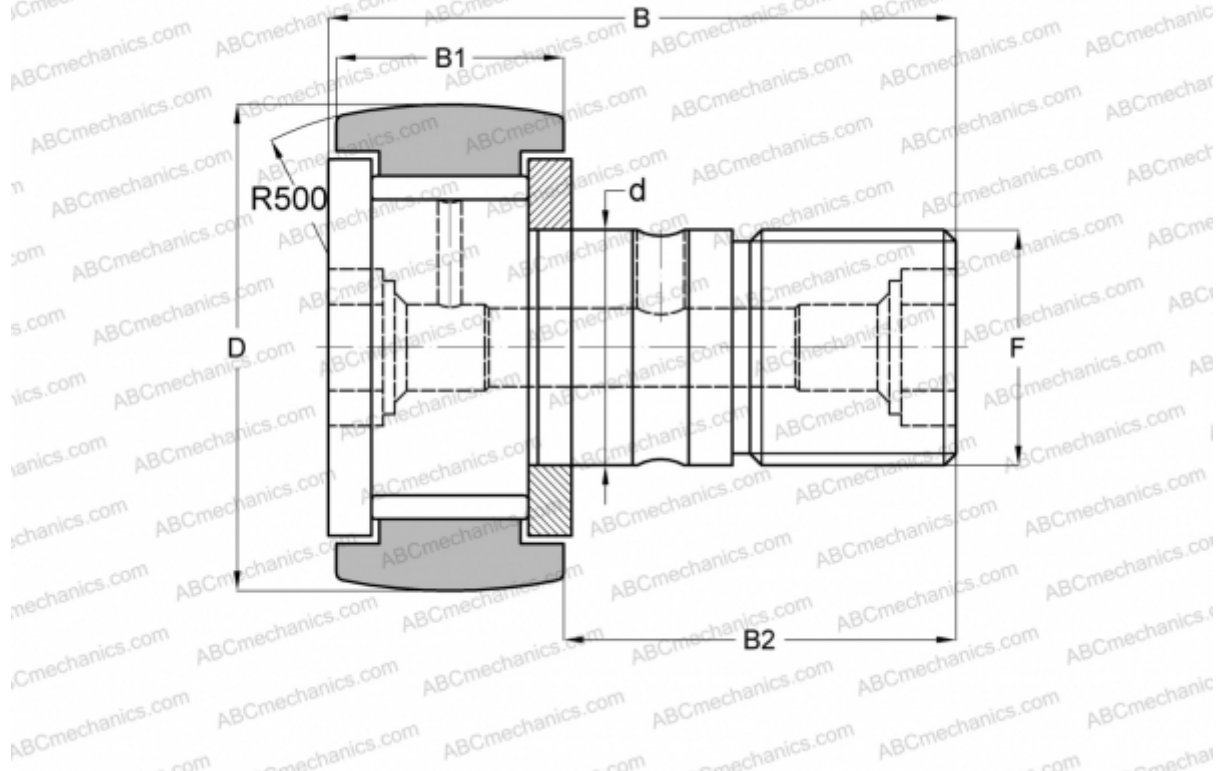

## CF 10-1 VR ABC

Опорные ролики с цапфой

ТИП: Роликоподшипники, Опорные ролики с цапфой, С осевым центрированием, без сепаратора, двусторонние щелевые уплотнения

### Технические характеристики

#### РАЗМЕРЫ, ММ

d	10,000
D	26,000
B	36,200
B1	12,000
B2	23,000
F	M10x1.25

**МАССА, КГ** 0,061

**ПРОИЗВОДИТЕЛЬ** [ABC](#)