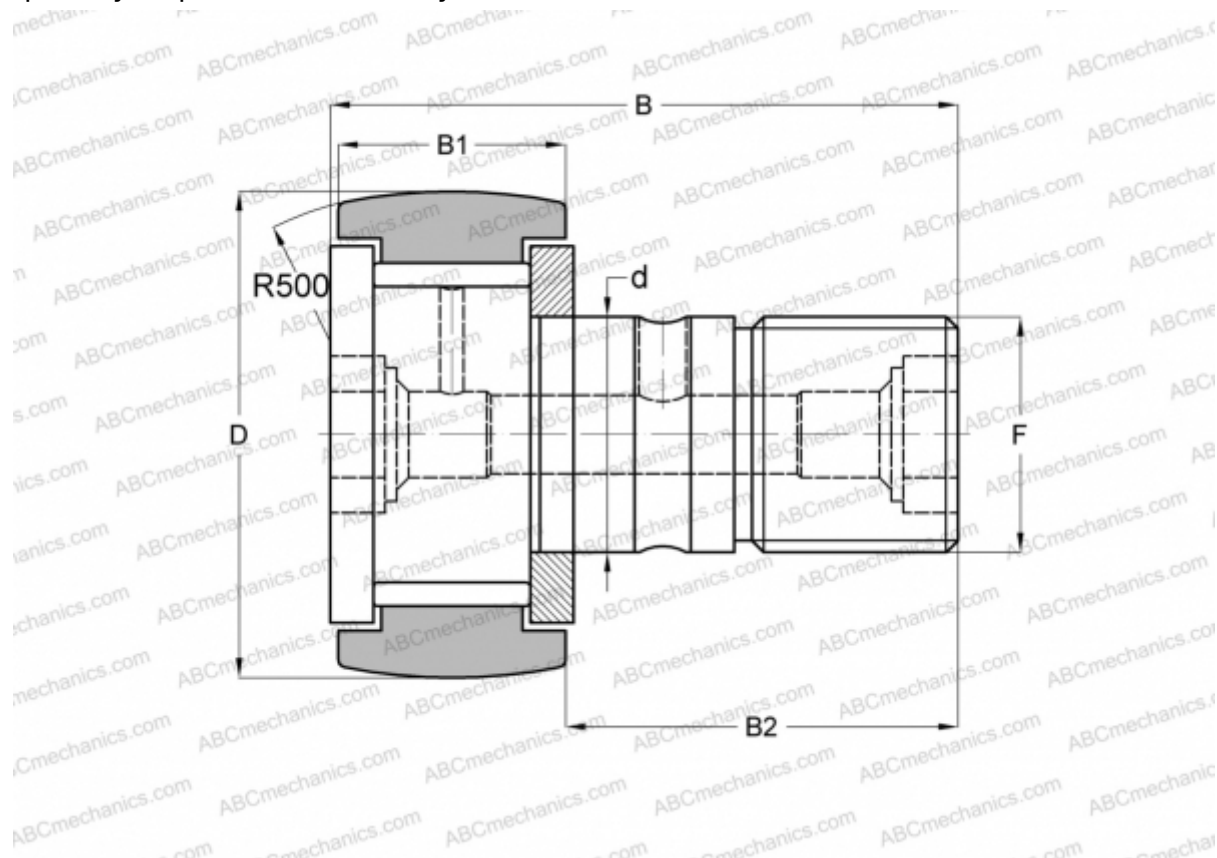

CF 10-1 VR IKO

Опорные ролики с цапфой

ТИП: Роликоподшипники, Опорные ролики с цапфой, С осевым центрированием, без сепаратора, двусторонние щелевые уплотнения

Технические характеристики

РАЗМЕРЫ, ММ

d	10,000
D	26,000
B	36,200
B1	12,000
B2	23,000
F	M10x1.25

МАССА, КГ 0,061

ПРОИЗВОДИТЕЛЬ [IKO](#)

АНАЛОГИ

ABC	CF 10-1 VR
McGill	MCF-26A

РАСЧЕТНЫЕ ДАННЫЕ

Номинальная динамическая грузоподъёмность, C	9,570 кН
--	----------

РАСЧЕТНЫЕ ДАННЫЕ

Номинальная статическая грузоподъёмность, Co	14,500 кН
--	-----------