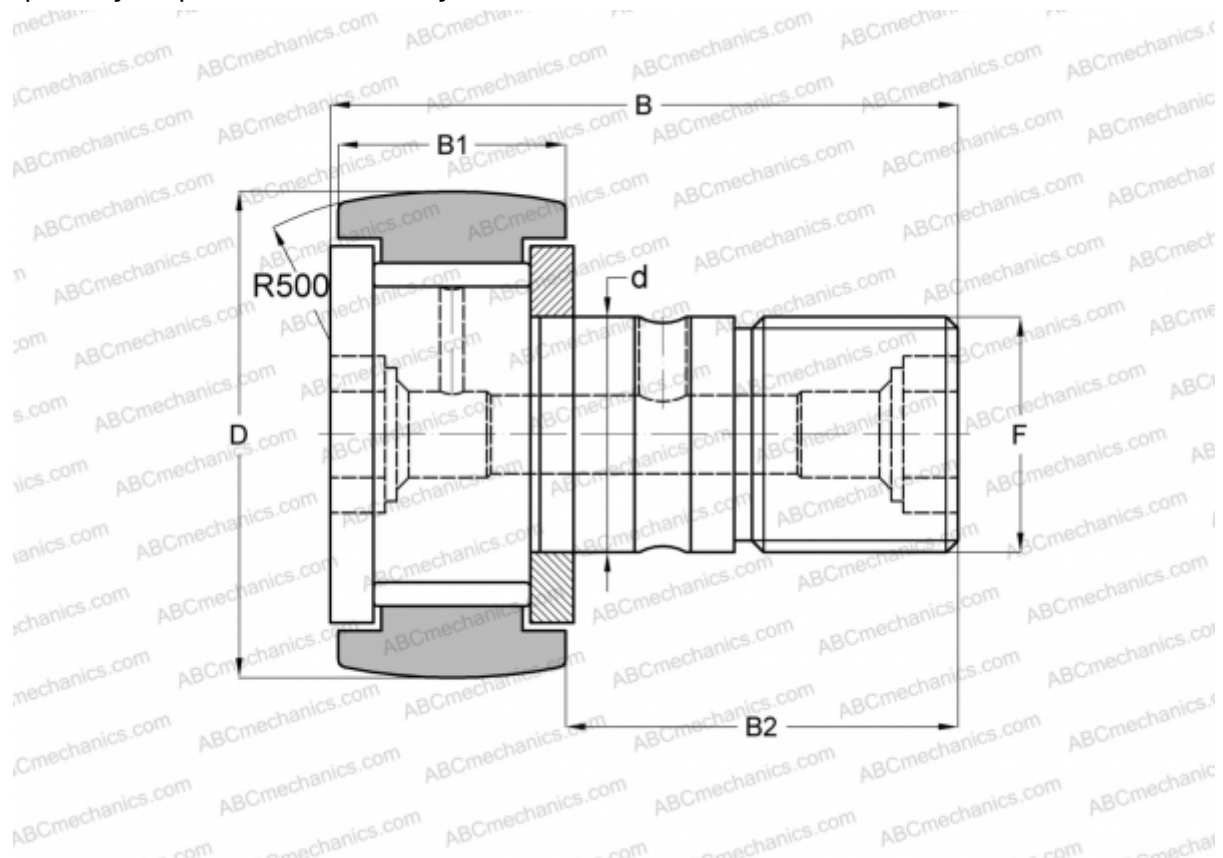

KRV 30 ABC

Опорные ролики с цапфой

ТИП: Роликоподшипники, Опорные ролики с цапфой, С осевым центрированием, без сепаратора, двусторонние щелевые уплотнения

Технические характеристики

РАЗМЕРЫ, ММ

d	12,000
D	30,000
B	40,000
B1	14,000
B2	25,000
F	M12x1.5

МАССА, КГ 0,091

ПРОИЗВОДИТЕЛЬ [ABC](#)

АНАЛОГИ

INA	KRV 30
SKF	KRV 30
IKO	CF 12 VR
McGill	MCF-30