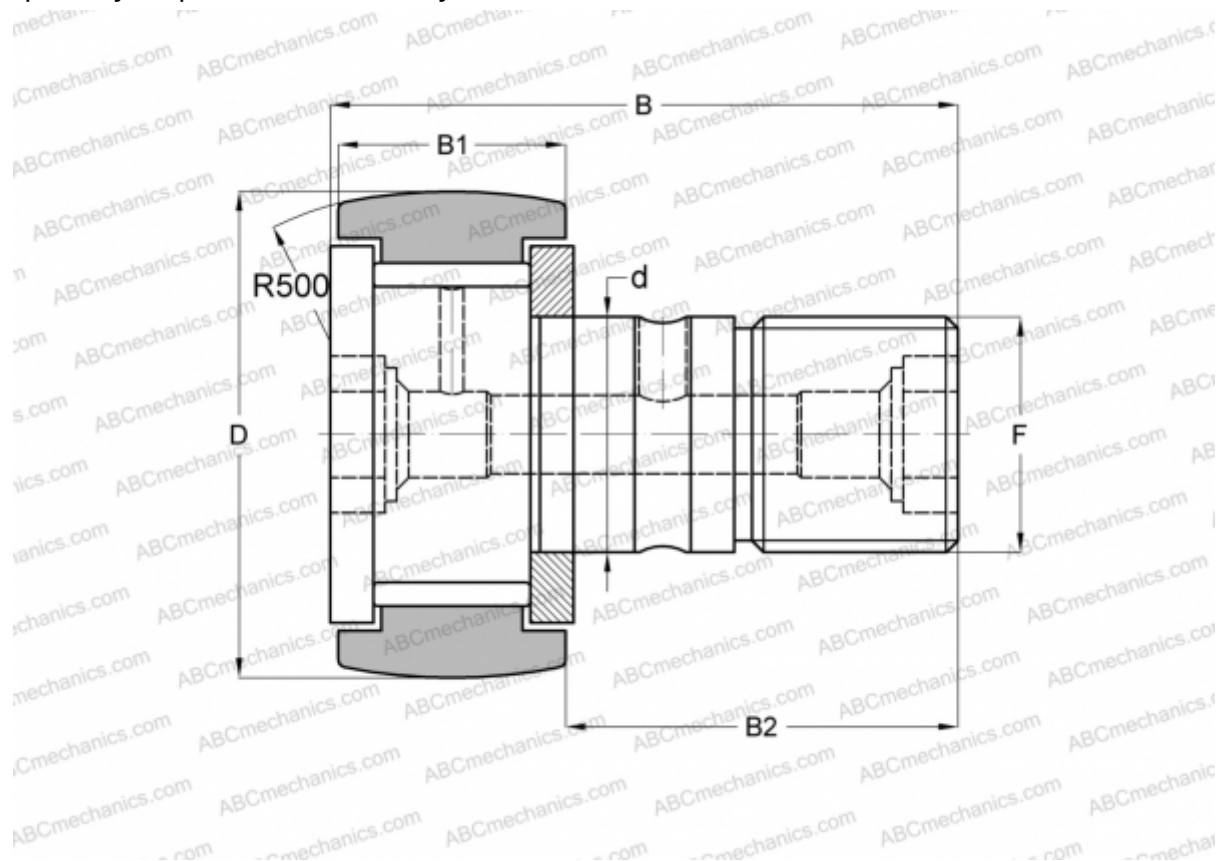

CF 12 VR IKO

Опорные ролики с цапфой

ТИП: Роликоподшипники, Опорные ролики с цапфой, С осевым центрированием, без сепаратора, двусторонние щелевые уплотнения

Технические характеристики

РАЗМЕРЫ, ММ

d	12,000
D	30,000
B	40,200
B1	14,000
B2	25,000
F	M12x1.5

МАССА, КГ 0,097

ПРОИЗВОДИТЕЛЬ [IKO](#)

АНАЛОГИ

ABC	KRV 30
INA	KRV 30
SKF	KRV 30
McGill	MCF-30

РАСЧЕТНЫЕ ДАННЫЕ

Номинальная динамическая грузоподъёмность, C	13,500 кН
Номинальная статическая грузоподъёмность, Co	19,700 кН