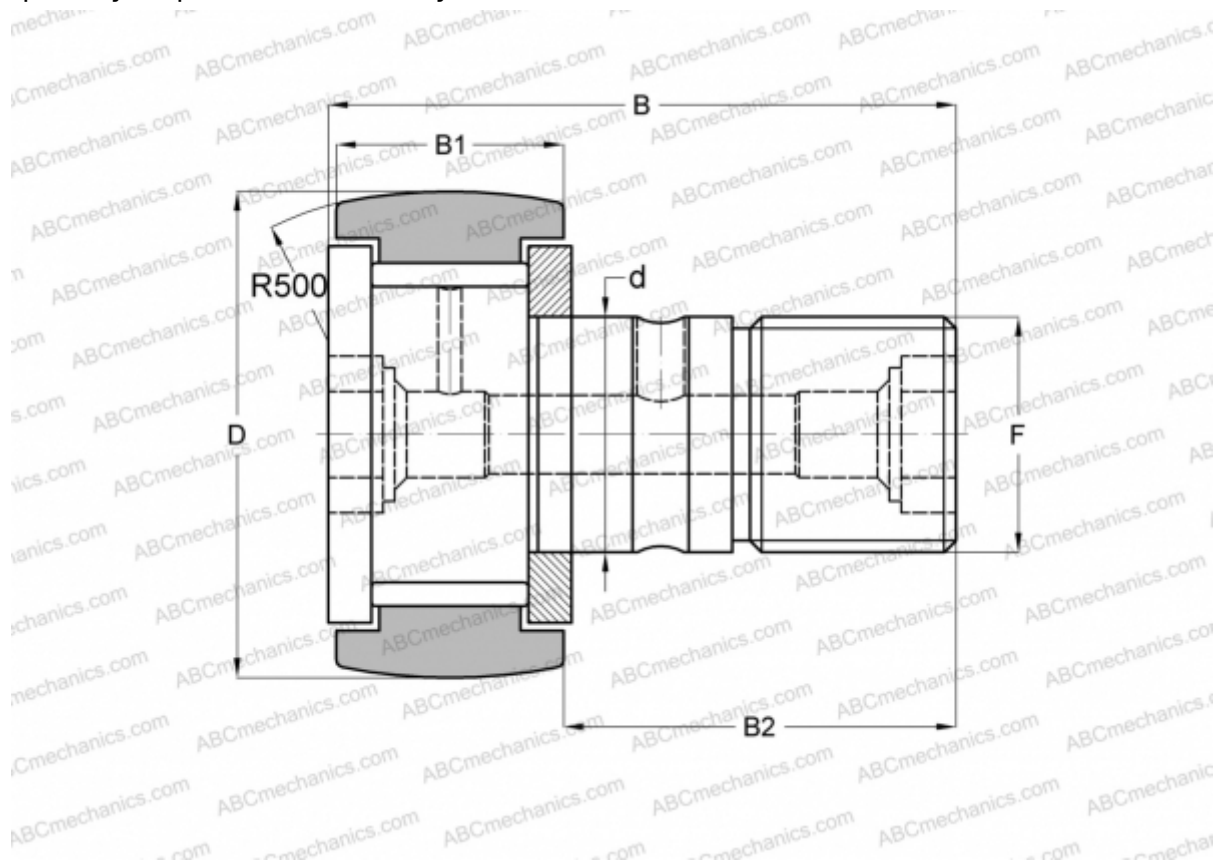

МСF-30 McGill

Опорные ролики с цапфой

ТИП: Роликоподшипники, Опорные ролики с цапфой, С осевым центрированием, без сепаратора, двусторонние щелевые уплотнения

Технические характеристики

РАЗМЕРЫ, ММ

d	12,000
D	30,000
B	40,000
B1	14,000
B2	25,000
F	M12x1.5

МАССА, КГ 0,091

ПРОИЗВОДИТЕЛЬ [McGill](#)

АНАЛОГИ

ABC	KRV 30
INA	KRV 30
SKF	KRV 30
IKO	CF 12 VR