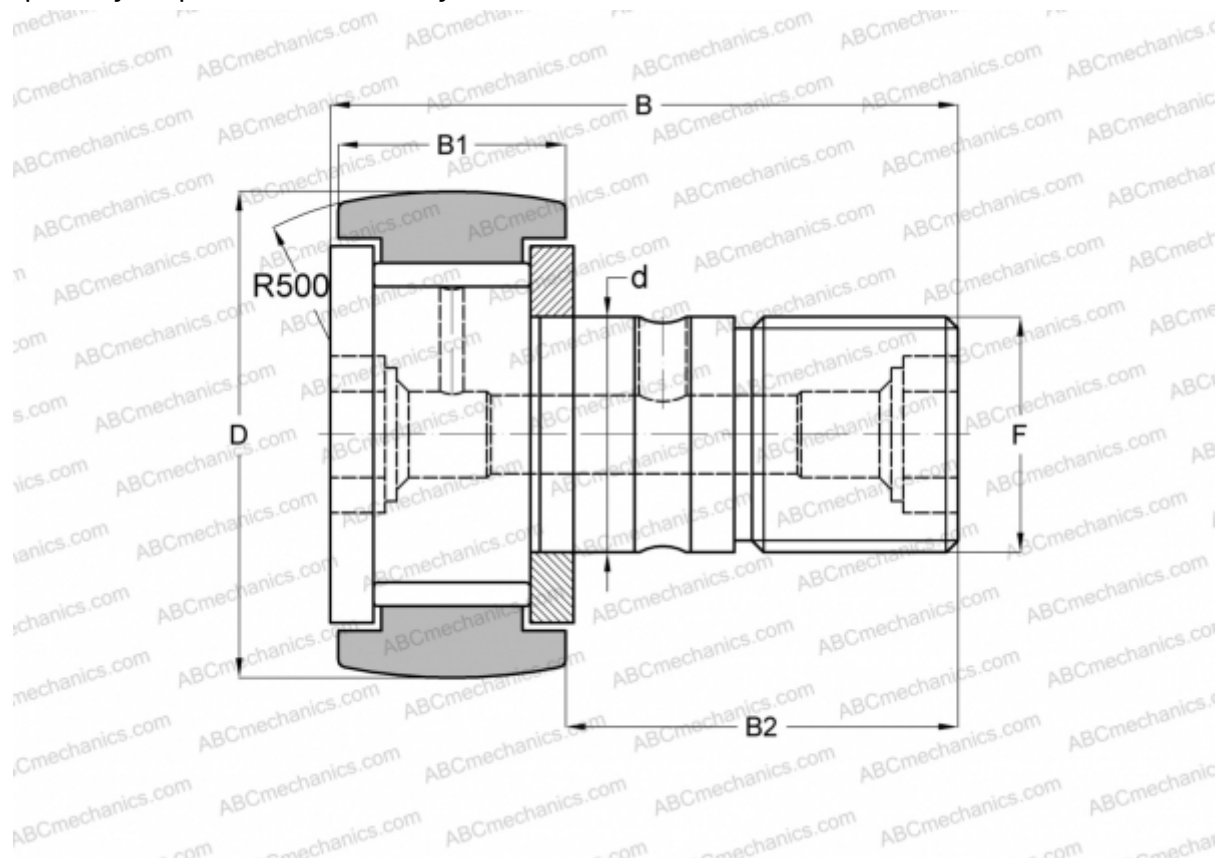

KRV 35 ABC

Опорные ролики с цапфой

ТИП: Роликоподшипники, Опорные ролики с цапфой, С осевым центрированием, без сепаратора, двусторонние щелевые уплотнения

Технические характеристики

РАЗМЕРЫ, ММ

d	16,000
D	35,000
B	52,000
B1	18,000
B2	32,500
F	M16x1.5

МАССА, КГ 0,177

ПРОИЗВОДИТЕЛЬ [ABC](#)

АНАЛОГИ

INA	KRV 35
SKF	KRV 35
IKO	CF 16 VR
McGill	MCF-35