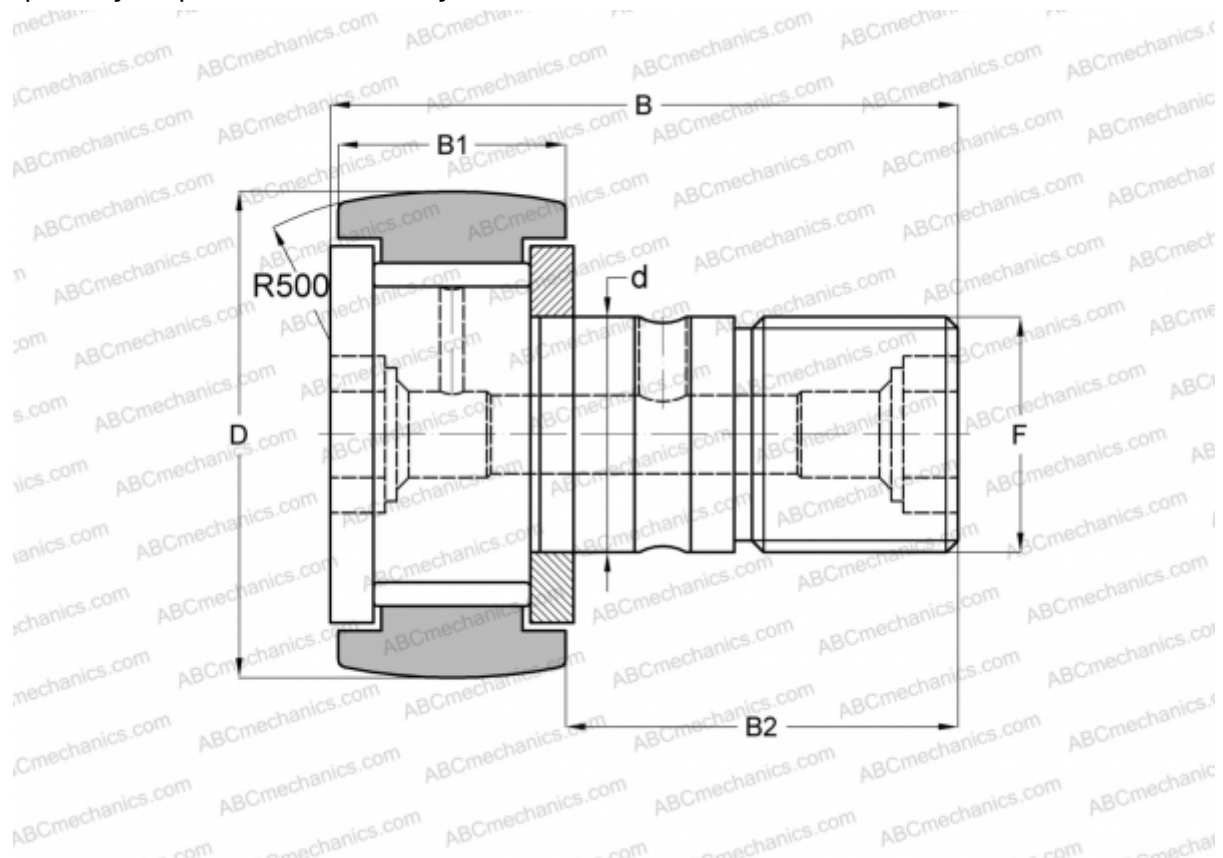

CF 16 VR IKO

Опорные ролики с цапфой

ТИП: Роликоподшипники, Опорные ролики с цапфой, С осевым центрированием, без сепаратора, двусторонние щелевые уплотнения

Технические характеристики

РАЗМЕРЫ, ММ

d	16,000
D	35,000
B	52,100
B1	18,000
B2	32,500
F	M16x1.5

МАССА, КГ 0,173

ПРОИЗВОДИТЕЛЬ [IKO](#)

АНАЛОГИ

ABC	KRV 35
INA	KRV 35
SKF	KRV 35
McGill	MCF-35

РАСЧЕТНЫЕ ДАННЫЕ

Номинальная динамическая грузоподъёмность, C	20,700 кН
Номинальная статическая грузоподъёмность, Co	37,600 кН