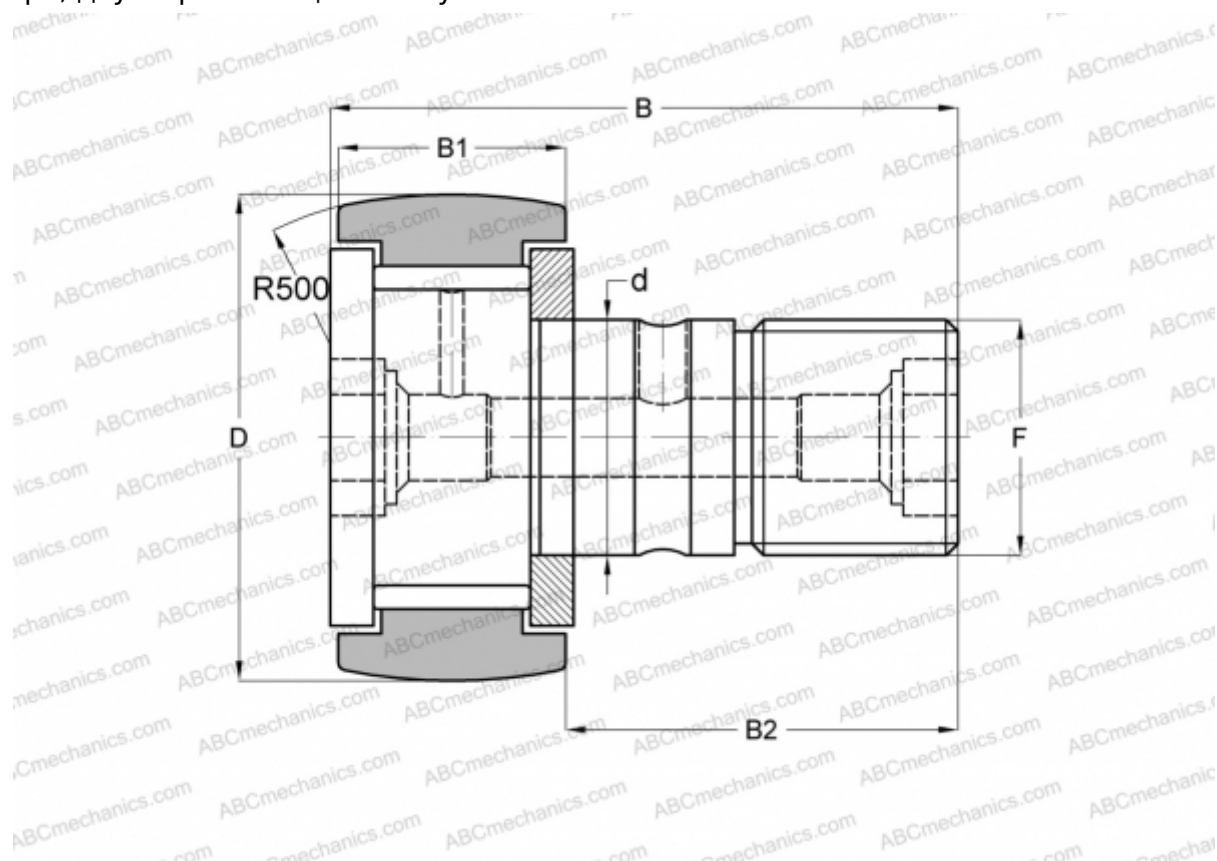

MCF-35 McGill

Опорные ролики с цапфой

ТИП: Роликоподшипники, Опорные ролики с цапфой, С осевым центрированием, без сепаратора, двусторонние щелевые уплотнения

Технические характеристики

РАЗМЕРЫ, ММ

d	16,000
D	35,000
B	52,000
B1	18,000
B2	32,500
F	M16x1.5

МАССА, КГ 0,177

ПРОИЗВОДИТЕЛЬ [McGill](#)

АНАЛОГИ

ABC	KRV 35
INA	KRV 35
SKF	KRV 35
IKO	CF 16 VR