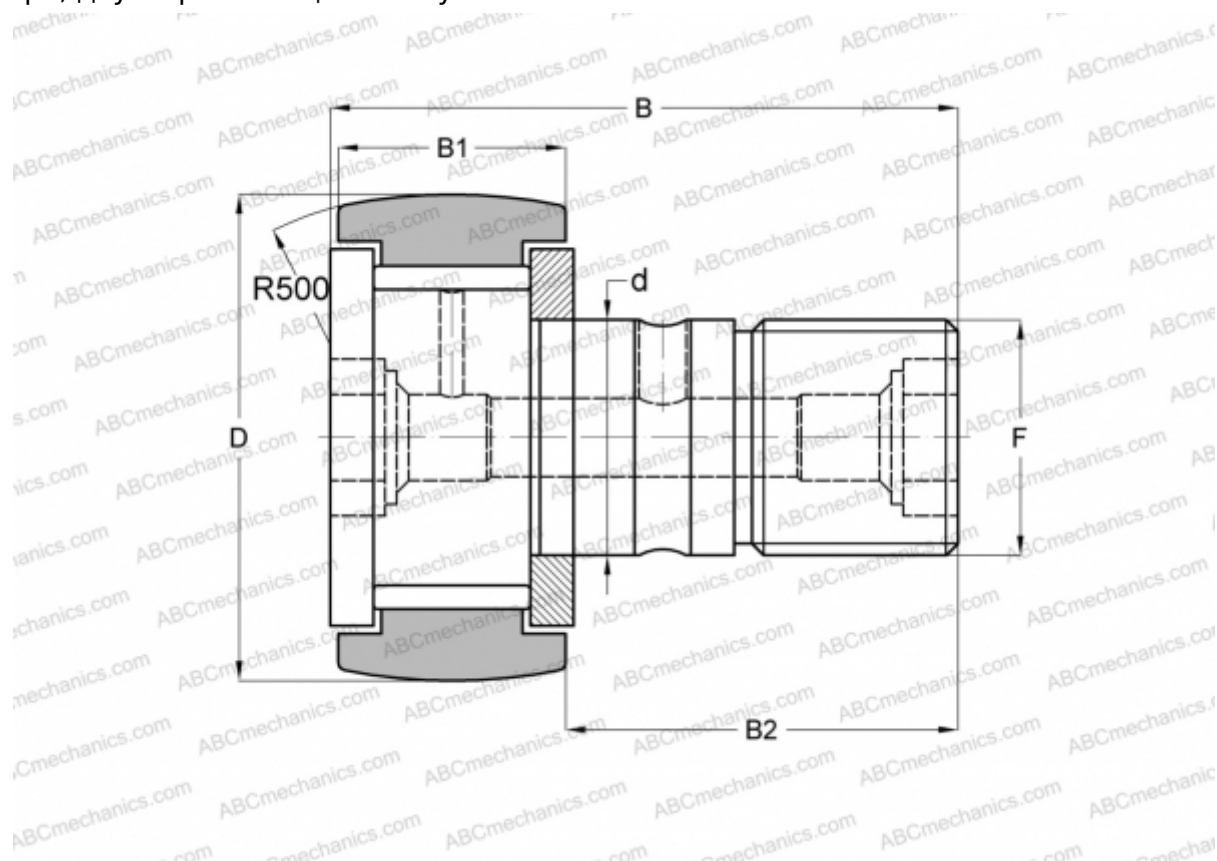

CF 18 VR IKO

Опорные ролики с цапфой

ТИП: Роликоподшипники, Опорные ролики с цапфой, С осевым центрированием, без сепаратора, двусторонние щелевые уплотнения

Технические характеристики

РАЗМЕРЫ, ММ

d	18,000
D	40,000
B	58,100
B1	20,000
B2	36,500
F	M18x1.5

МАССА, КГ 0,255

ПРОИЗВОДИТЕЛЬ [IKO](#)

АНАЛОГИ

ABC	KRV 40
INA	KRV 40
SKF	KRV 40
McGill	MCF-40

РАСЧЕТНЫЕ ДАННЫЕ

Номинальная динамическая грузоподъёмность, C	25,300 кН
Номинальная статическая грузоподъёмность, Co	51,300 кН