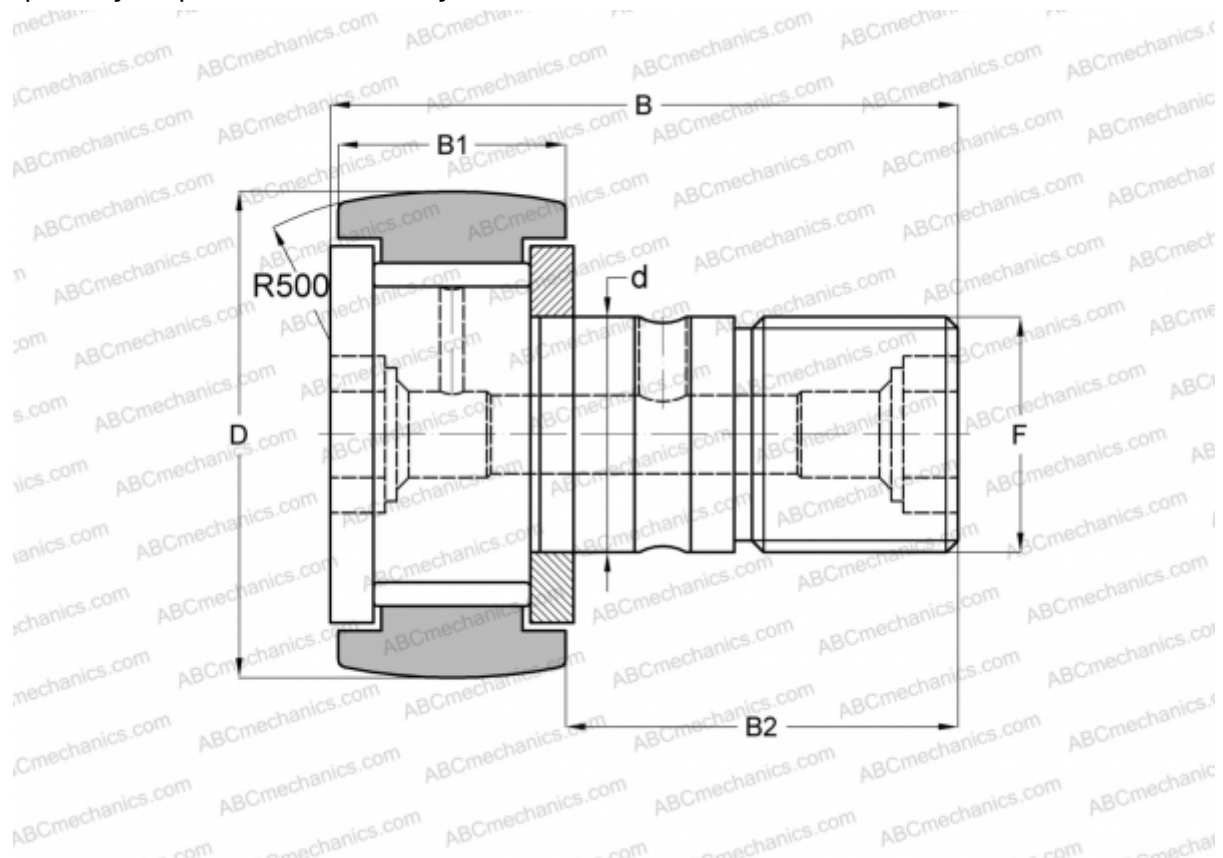

KRV 47 ABC

Опорные ролики с цапфой

ТИП: Роликоподшипники, Опорные ролики с цапфой, С осевым центрированием, без сепаратора, двусторонние щелевые уплотнения

Технические характеристики

РАЗМЕРЫ, ММ

d	20,000
D	47,000
B	66,000
B1	24,000
B2	40,500
F	M20x1.5

МАССА, КГ 0,400

ПРОИЗВОДИТЕЛЬ [ABC](#)

АНАЛОГИ

INA	KRV 47
SKF	KRV 47
IKO	CF 20-1 VR
McGill	MCF-47