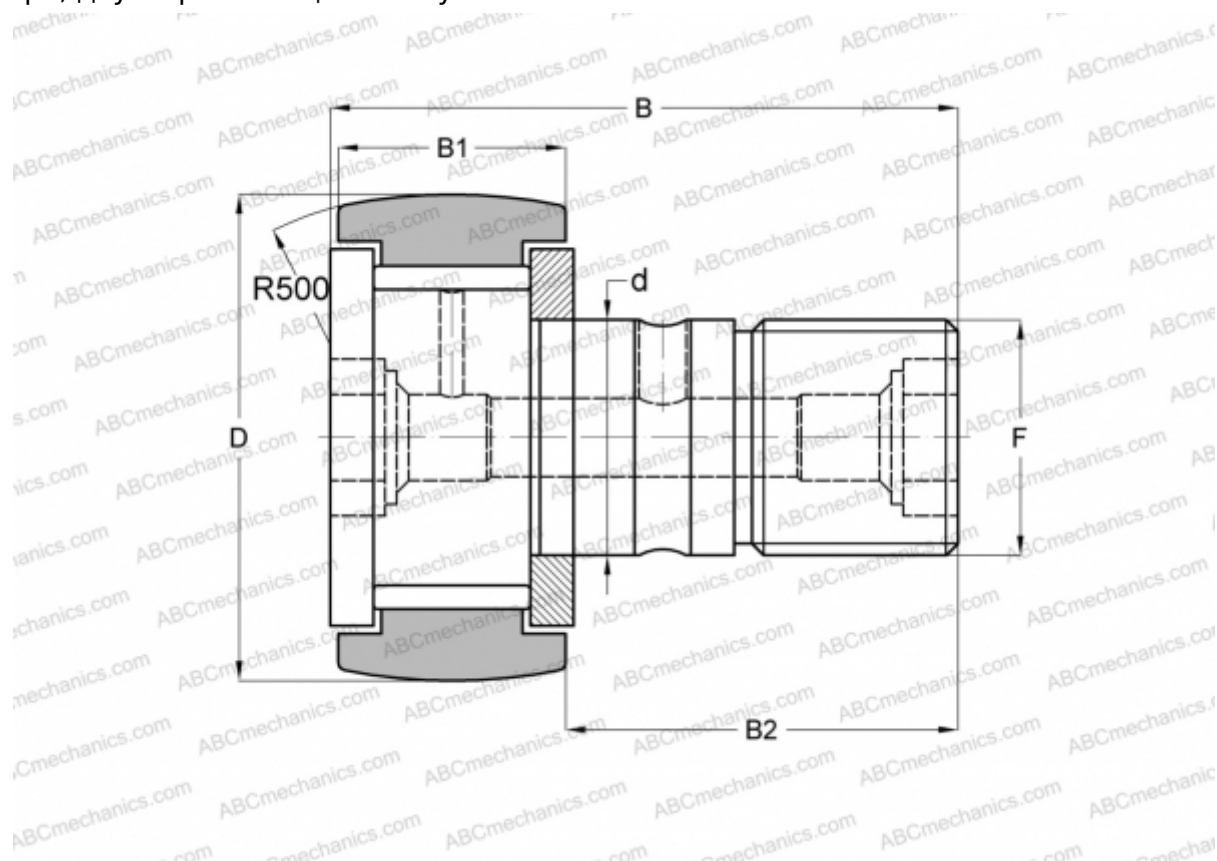

CF 20-1 VR IKO

Опорные ролики с цапфой

ТИП: Роликоподшипники, Опорные ролики с цапфой, С осевым центрированием, без сепаратора, двусторонние щелевые уплотнения

Технические характеристики

РАЗМЕРЫ, ММ

d	20,000
D	47,000
B	66,100
B1	24,000
B2	40,500
F	M20x1.5

МАССА, КГ 0,390

ПРОИЗВОДИТЕЛЬ [IKO](#)

АНАЛОГИ

ABC	KRV 47
INA	KRV 47
SKF	KRV 47
McGill	MCF-47

РАСЧЕТНЫЕ ДАННЫЕ

Номинальная динамическая грузоподъёмность, C	33,200 кН
Номинальная статическая грузоподъёмность, Co	64,500 кН