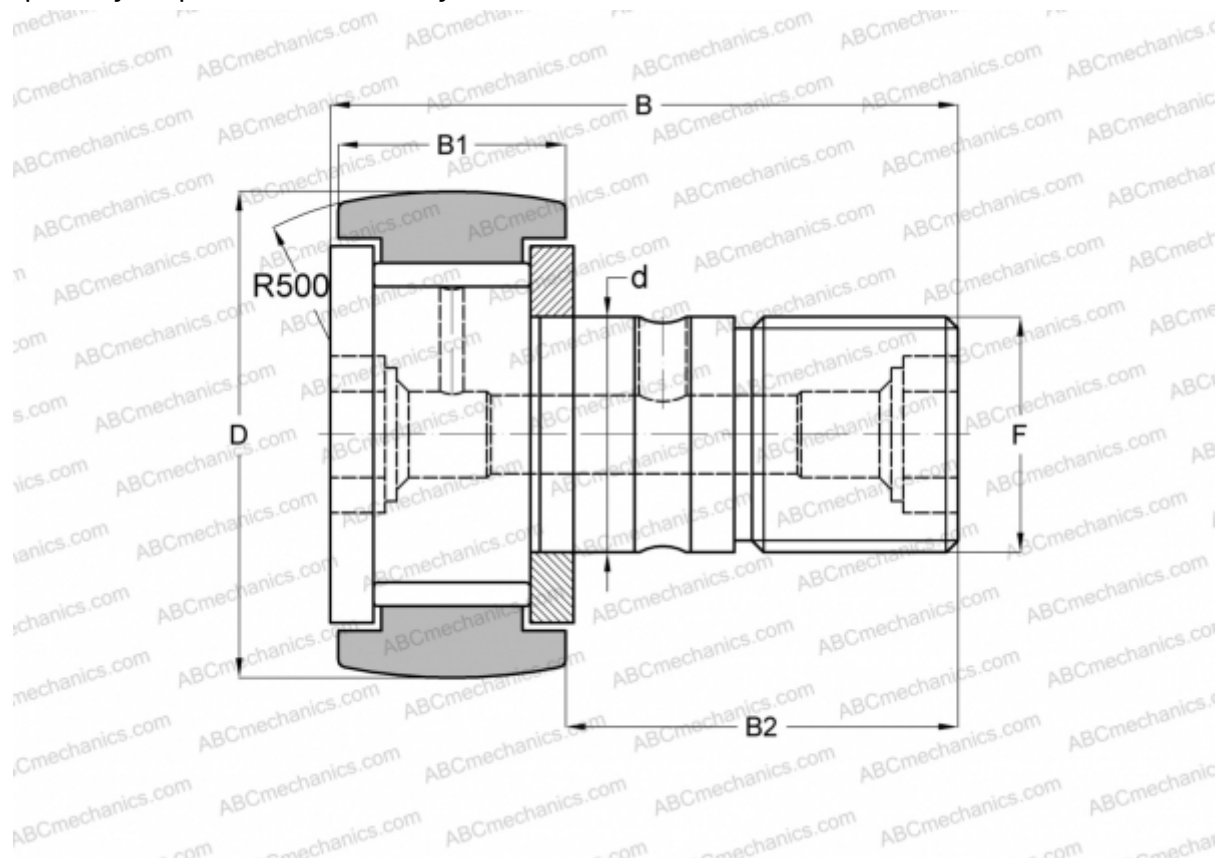

МСF-47 McGill

Опорные ролики с цапфой

ТИП: Роликоподшипники, Опорные ролики с цапфой, С осевым центрированием, без сепаратора, двусторонние щелевые уплотнения

Технические характеристики

РАЗМЕРЫ, ММ

d	20,000
D	47,000
B	66,000
B1	24,000
B2	40,500
F	M20x1.5

МАССА, КГ 0,400

ПРОИЗВОДИТЕЛЬ [McGill](#)

АНАЛОГИ

ABC	KRV 47
INA	KRV 47
SKF	KRV 47
IKO	CF 20-1 VR