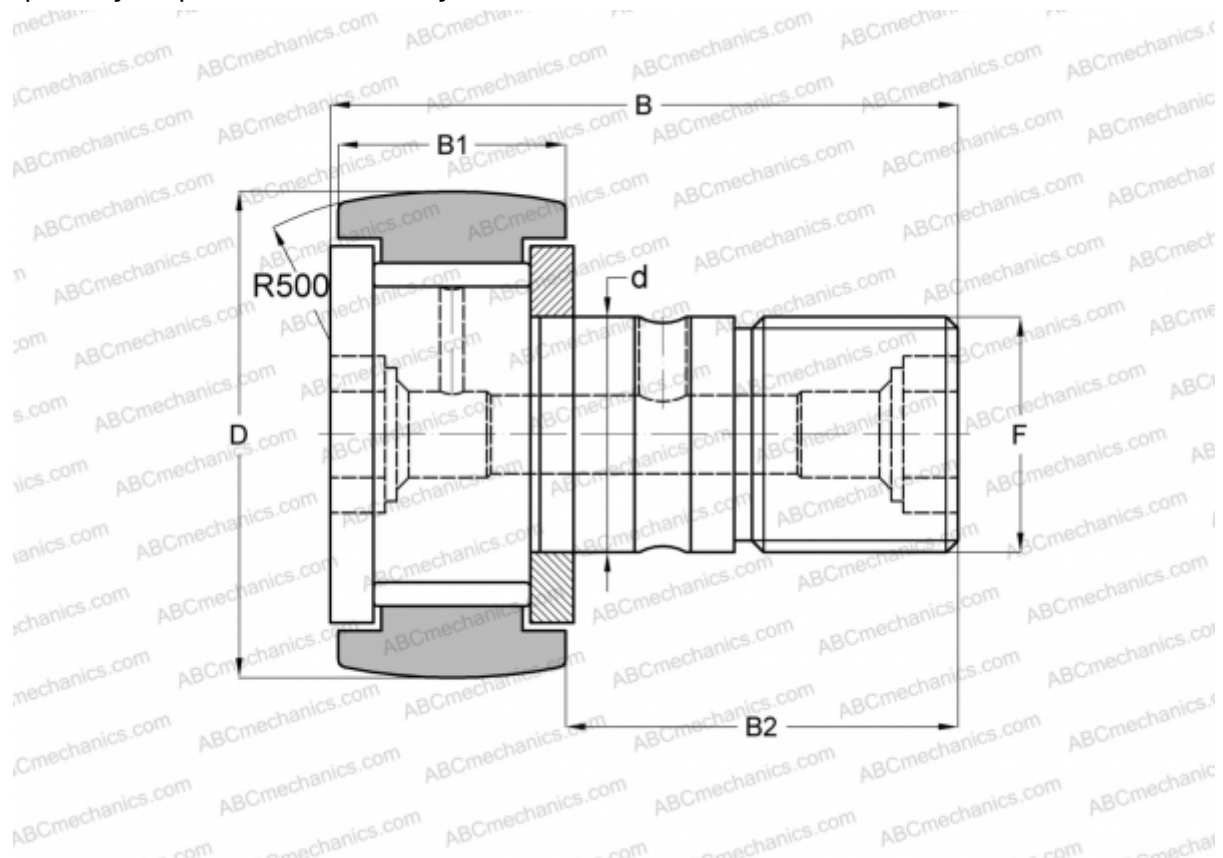

KRV 52 ABC

Опорные ролики с цапфой

ТИП: Роликоподшипники, Опорные ролики с цапфой, С осевым центрированием, без сепаратора, двусторонние щелевые уплотнения

Технические характеристики

РАЗМЕРЫ, ММ

d	20,000
D	52,000
B	66,000
B1	24,000
B2	40,500
F	M20x1.5

МАССА, КГ 0,473

ПРОИЗВОДИТЕЛЬ [ABC](#)

АНАЛОГИ

INA	KRV 52
SKF	KRV 52
IKO	CF 20 VR
McGill	MCF-52