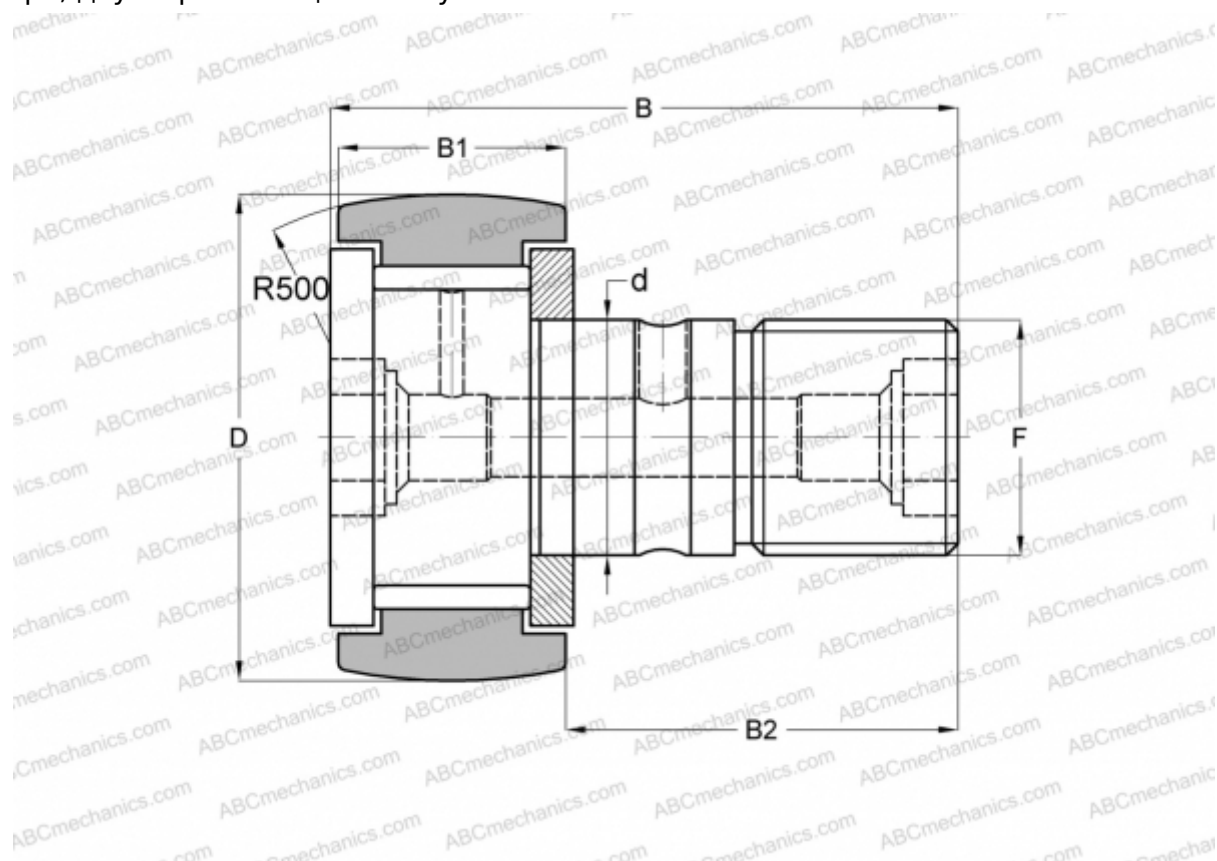

## CF 20 VR IKO

Опорные ролики с цапфой

ТИП: Роликоподшипники, Опорные ролики с цапфой, С осевым центрированием, без сепаратора, двусторонние щелевые уплотнения

### Технические характеристики

#### РАЗМЕРЫ, ММ

d	20,000
D	52,000
B	66,100
B1	24,000
B2	40,500
F	M20x1.5

**МАССА, КГ** 0,465

**ПРОИЗВОДИТЕЛЬ** [IKO](#)