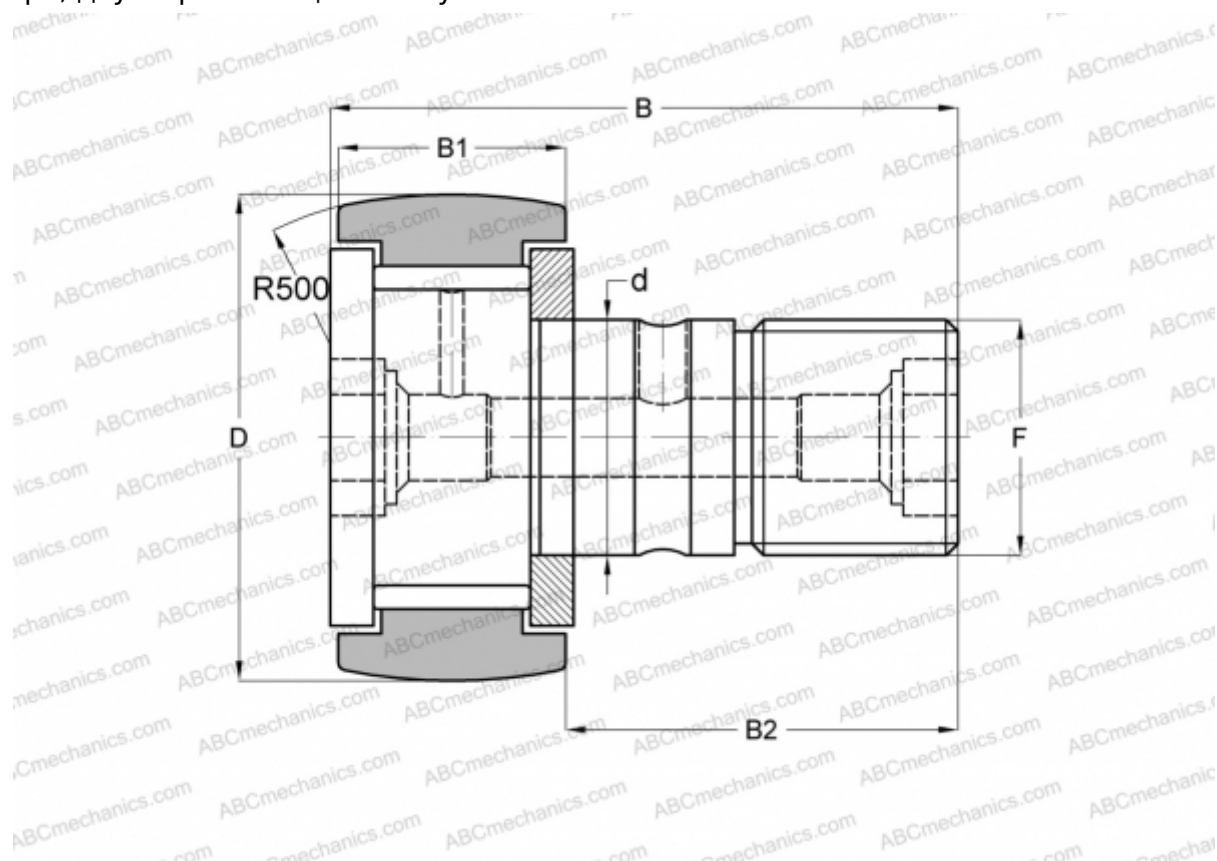

KRV 62 ABC

Опорные ролики с цапфой

ТИП: Роликоподшипники, Опорные ролики с цапфой, С осевым центрированием, без сепаратора, двусторонние щелевые уплотнения

Технические характеристики

РАЗМЕРЫ, ММ

d	24,000
D	62,000
B	80,000
B1	29,000
B2	49,500
F	M24x1.5