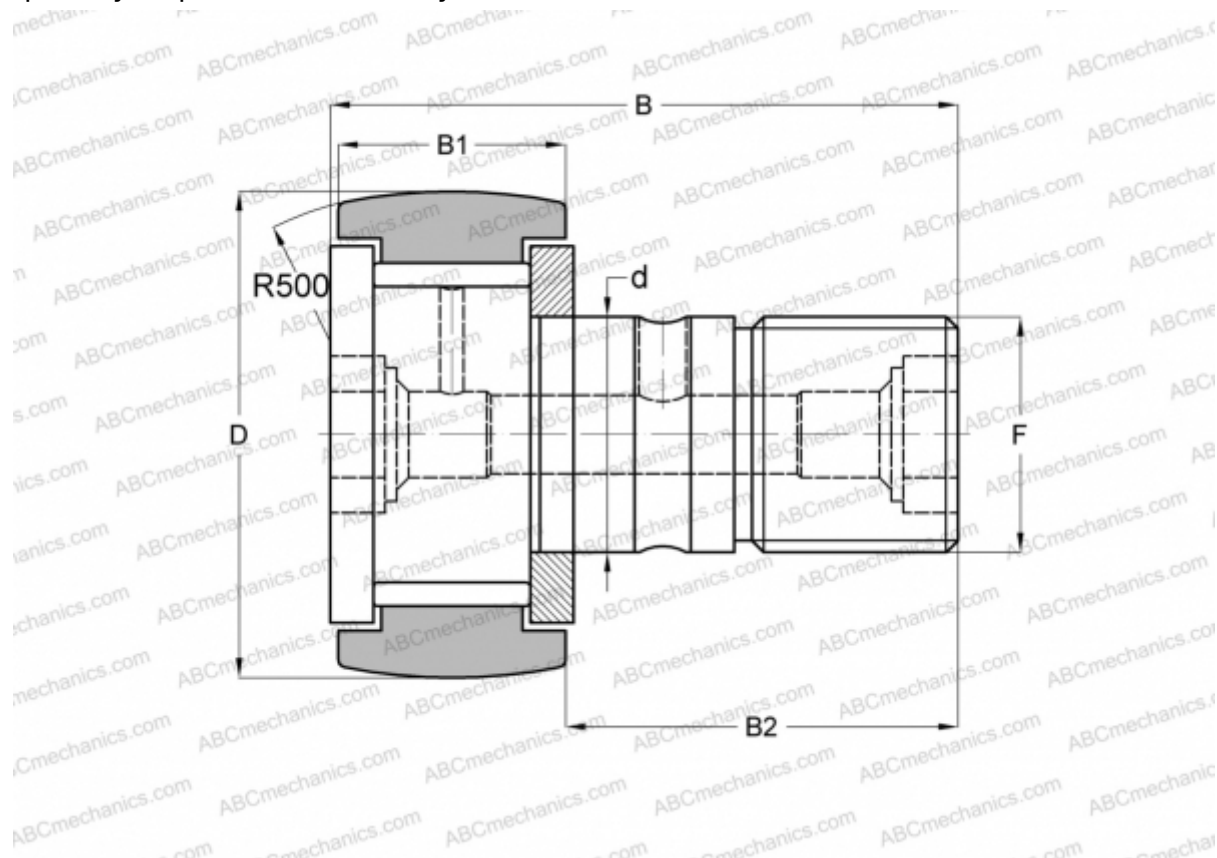

## CF 24 VR IKO

Опорные ролики с цапфой

ТИП: Роликоподшипники, Опорные ролики с цапфой, С осевым центрированием, без сепаратора, двусторонние щелевые уплотнения

### Технические характеристики

#### РАЗМЕРЫ, ММ

|    |         |
|----|---------|
| d  | 24,000  |
| D  | 62,000  |
| B  | 80,100  |
| B1 | 29,000  |
| B2 | 49,500  |
| F  | M24x1.5 |

**МАССА, КГ** 0,820

**ПРОИЗВОДИТЕЛЬ** [IKO](#)