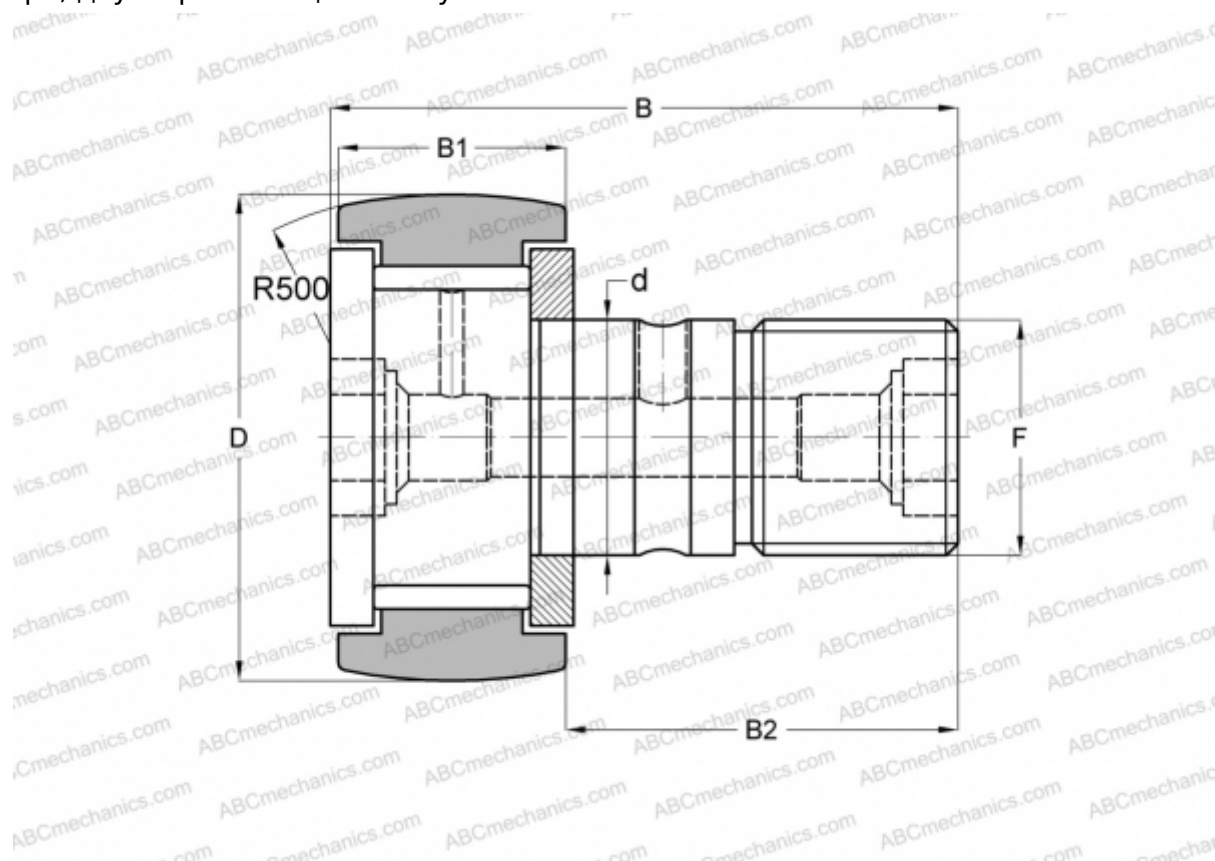

## KRV 72 ABC

Опорные ролики с цапфой

ТИП: Роликоподшипники, Опорные ролики с цапфой, С осевым центрированием, без сепаратора, двусторонние щелевые уплотнения

### Технические характеристики

#### РАЗМЕРЫ, ММ

d	24,000
D	72,000
B	80,000
B1	29,000
B2	49,500
F	M24x1.5

**МАССА, КГ** 1,038

**ПРОИЗВОДИТЕЛЬ** [ABC](#)