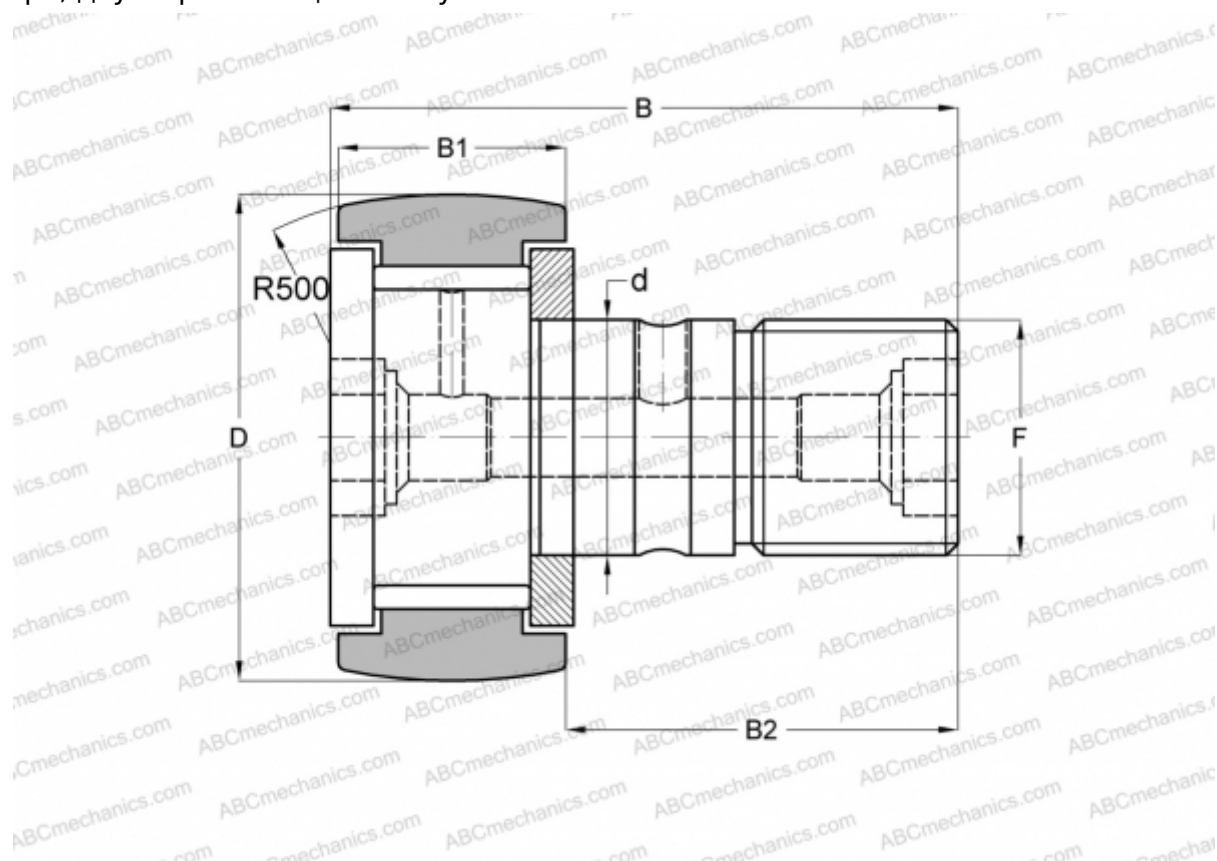

KRV 72 SKF

Опорные ролики с цапфой

ТИП: Роликоподшипники, Опорные ролики с цапфой, С осевым центрированием, без сепаратора, двусторонние щелевые уплотнения

Технические характеристики

РАЗМЕРЫ, ММ

d	24,000
D	72,000
B	80,000
B1	29,000
B2	49,500
F	M 24x1.5

МАССА, КГ 1,027

ПРОИЗВОДИТЕЛЬ [SKF](#)

АНАЛОГИ

ABC	KRV 72
INA	KRV 72
IKO	CF 24-1 VR
McGill	MCF-72

РАСЧЕТНЫЕ ДАННЫЕ

Номинальная динамическая грузоподъёмность, C	33,000 кН
Номинальная статическая грузоподъёмность, Co	80,000 кН
Предел усталостной прочности, Pu	9,800 кН