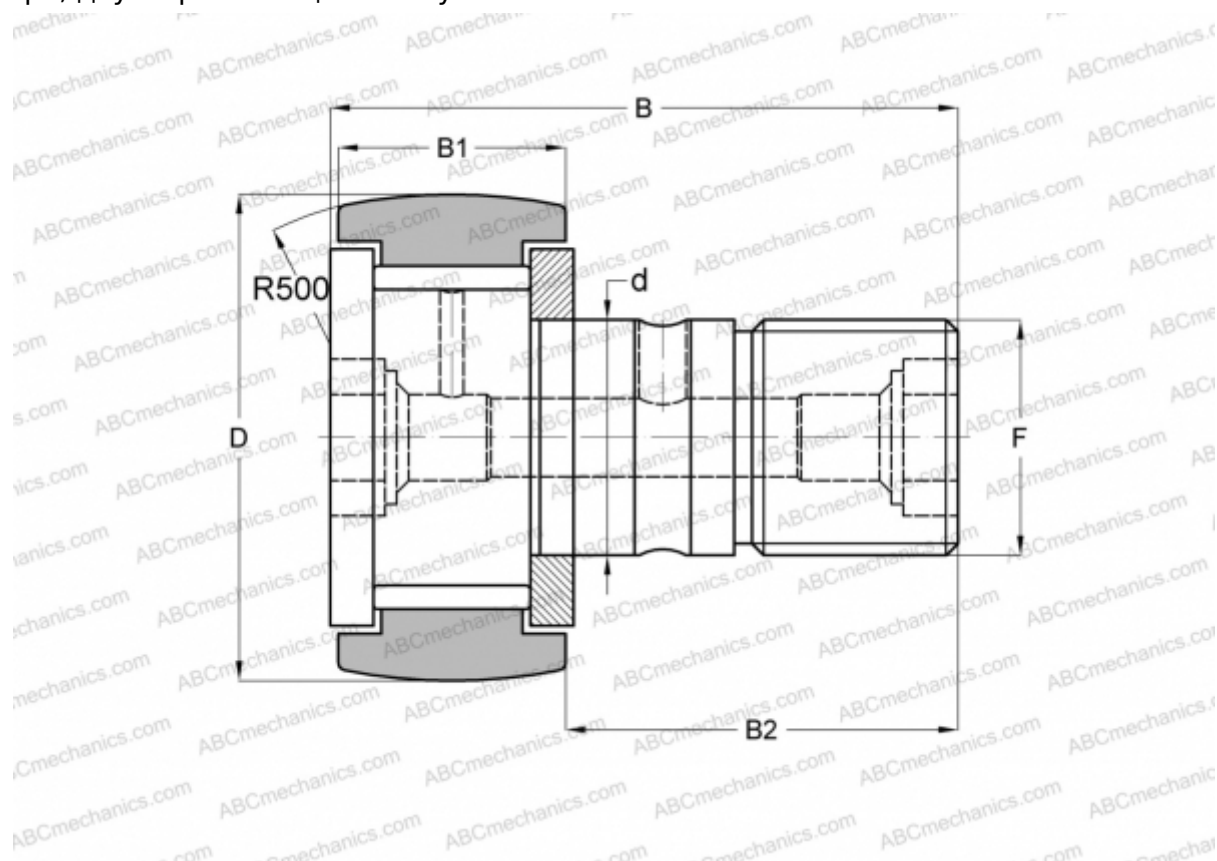

CF 24-1 VR IKO

Опорные ролики с цапфой

ТИП: Роликоподшипники, Опорные ролики с цапфой, С осевым центрированием, без сепаратора, двусторонние щелевые уплотнения

Технические характеристики

РАЗМЕРЫ, ММ

d	24,000
D	72,000
B	80,100
B1	29,000
B2	49,500
F	M24x1.5

МАССА, КГ 1,140

ПРОИЗВОДИТЕЛЬ [IKO](#)

АНАЛОГИ

ABC	KRV 72
INA	KRV 72
SKF	KRV 72
McGill	MCF-72

РАСЧЕТНЫЕ ДАННЫЕ

Номинальная динамическая грузоподъёмность, C	46,600 кН
Номинальная статическая грузоподъёмность, Co	92,000 кН