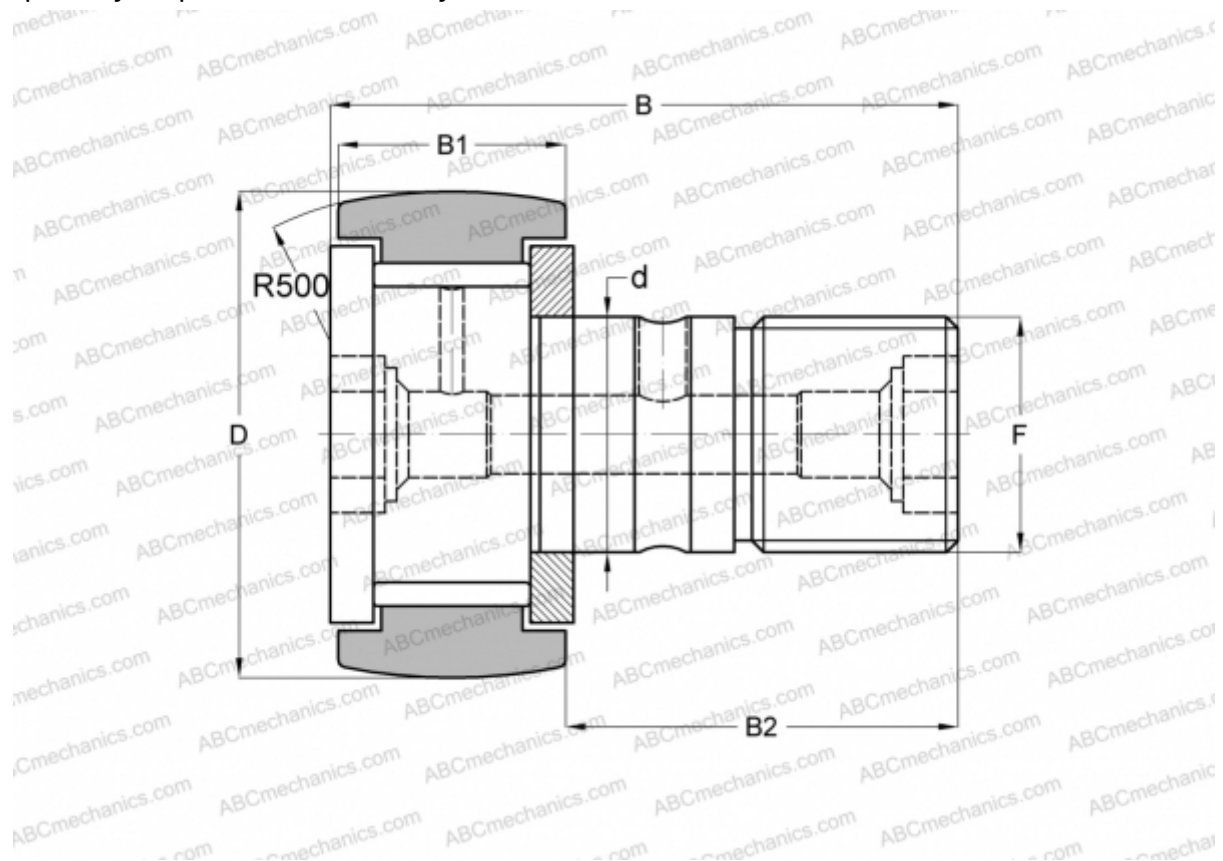

MCF-72 McGill

Опорные ролики с цапфой

ТИП: Роликоподшипники, Опорные ролики с цапфой, С осевым центрированием, без сепаратора, двусторонние щелевые уплотнения

Технические характеристики

РАЗМЕРЫ, ММ

d	24,000
D	72,000
B	80,000
B1	29,000
B2	49,500
F	M24x1.5

МАССА, КГ 1,038

ПРОИЗВОДИТЕЛЬ [McGill](#)

АНАЛОГИ

ABC	KRV 72
INA	KRV 72
SKF	KRV 72
IKO	CF 24-1 VR