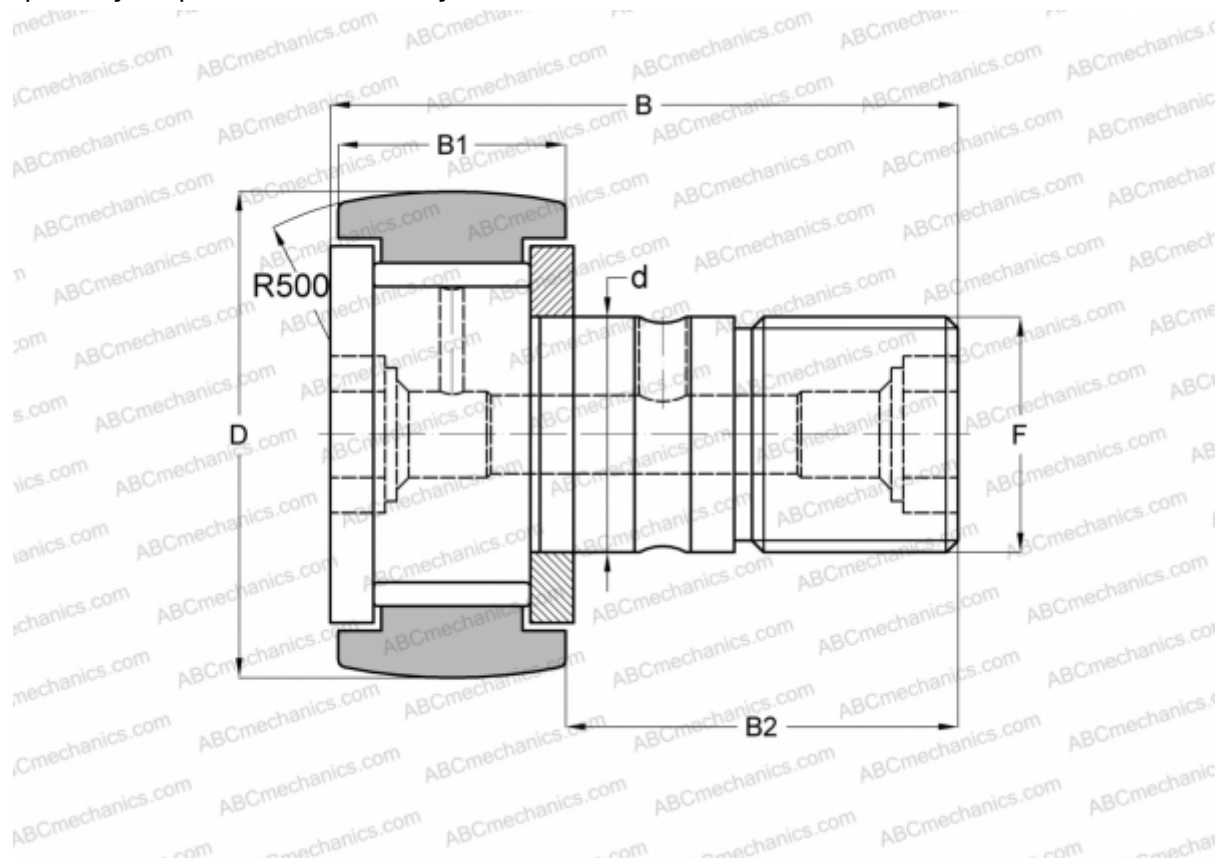

## KRV 80 ABC

Опорные ролики с цапфой

ТИП: Роликоподшипники, Опорные ролики с цапфой, С осевым центрированием, без сепаратора, двусторонние щелевые уплотнения

### Технические характеристики

#### РАЗМЕРЫ, ММ

d	30,000
D	80,000
B	100,000
B1	35,000
B2	63,000
F	M30x1.5

**МАССА, КГ** 1,665

**ПРОИЗВОДИТЕЛЬ** [ABC](#)