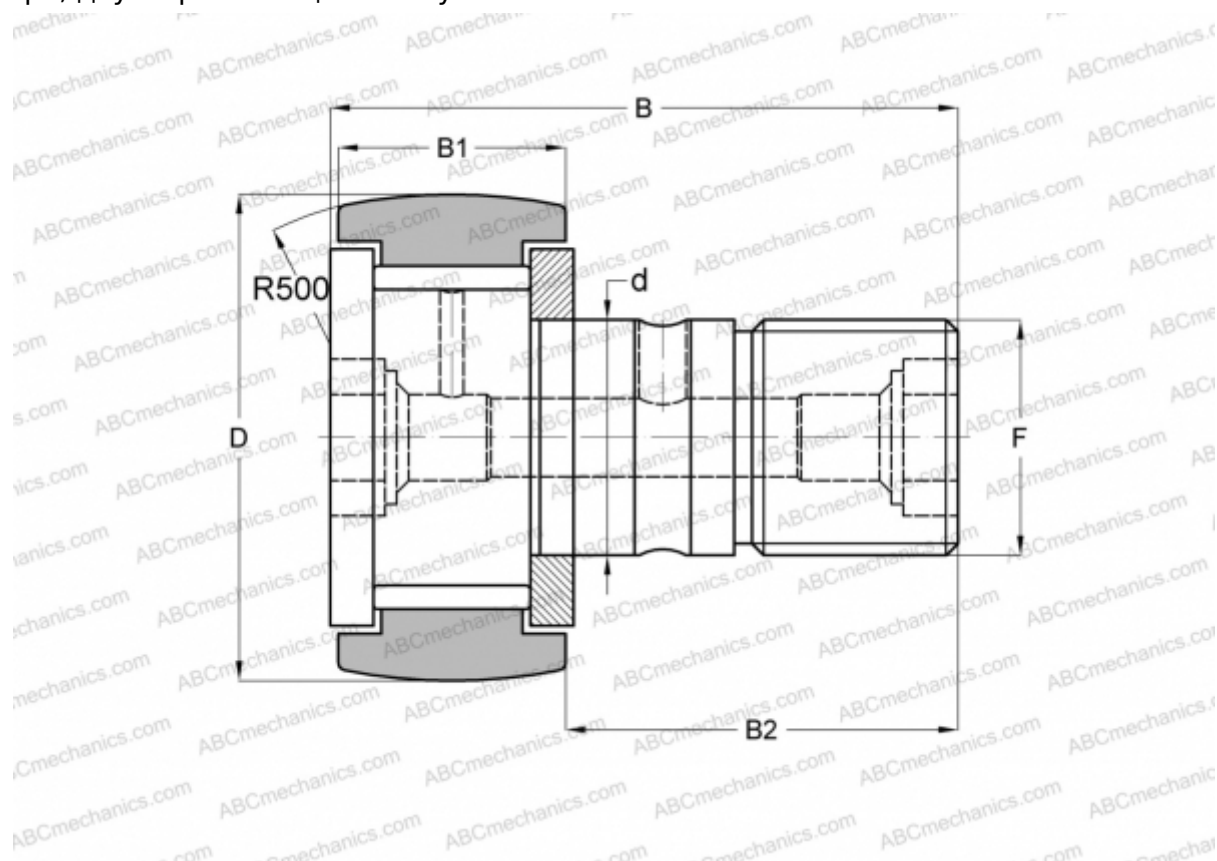

CF 30 VR IKO

Опорные ролики с цапфой

ТИП: Роликоподшипники, Опорные ролики с цапфой, С осевым центрированием, без сепаратора, двусторонние щелевые уплотнения

Технические характеристики

РАЗМЕРЫ, ММ

d	30,000
D	80,000
B	100,000
B1	35,000
B2	63,000
F	M30x1.5

МАССА, КГ 1,870

ПРОИЗВОДИТЕЛЬ [IKO](#)

АНАЛОГИ

ABC	KRV 80
INA	KRV 80
SKF	KRV 80
McGill	MCF-80

РАСЧЕТНЫЕ ДАННЫЕ

Номинальная динамическая грузоподъёмность, C	67,700 кН
Номинальная статическая грузоподъёмность, Co	144,000 кН