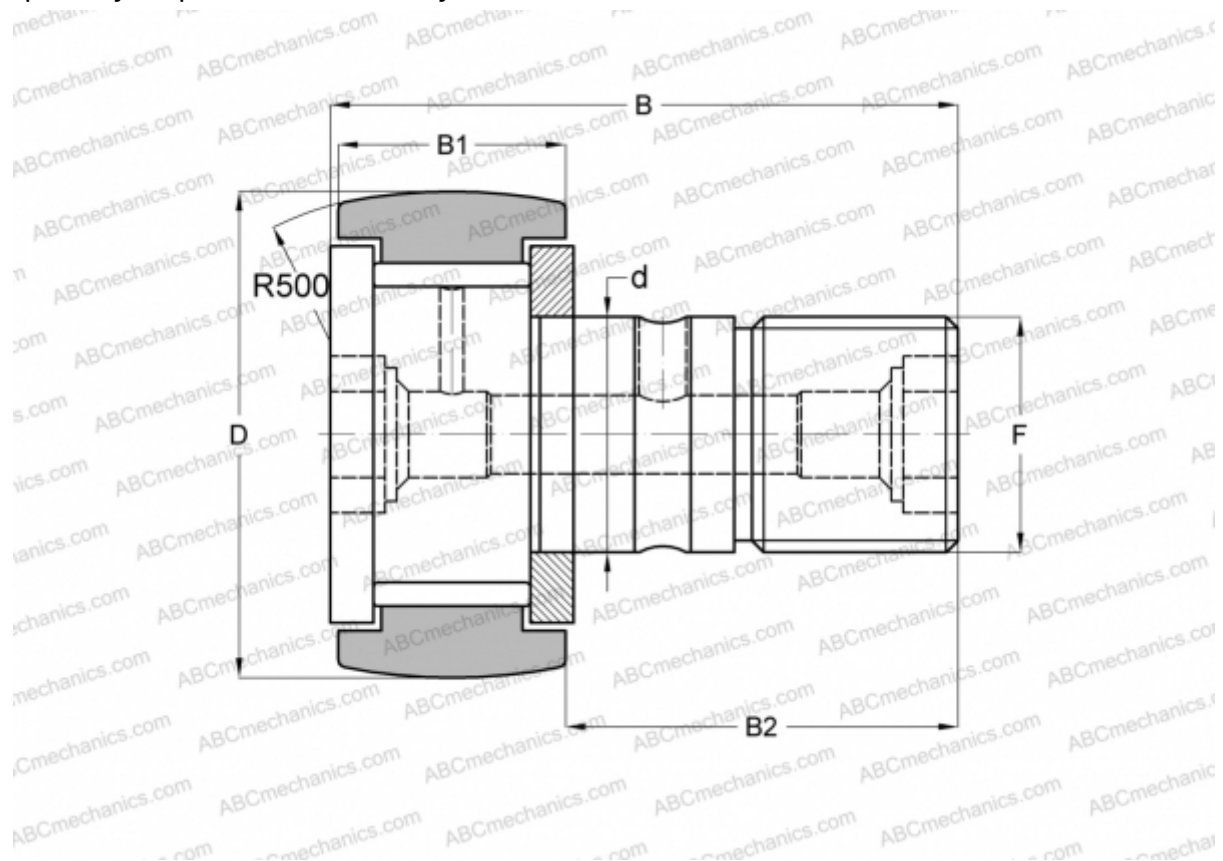

KRV 90 ABC

Опорные ролики с цапфой

ТИП: Роликоподшипники, Опорные ролики с цапфой, С осевым центрированием, без сепаратора, двусторонние щелевые уплотнения

Технические характеристики

РАЗМЕРЫ, ММ

d	30,000
D	90,000
B	100,000
B1	35,000
B2	63,000
F	M30x1.5

МАССА, КГ 2,032

ПРОИЗВОДИТЕЛЬ [ABC](#)

АНАЛОГИ

INA	KRV 90
SKF	KRV 90
IKO	CF 30-2 VR
McGill	MCF-90