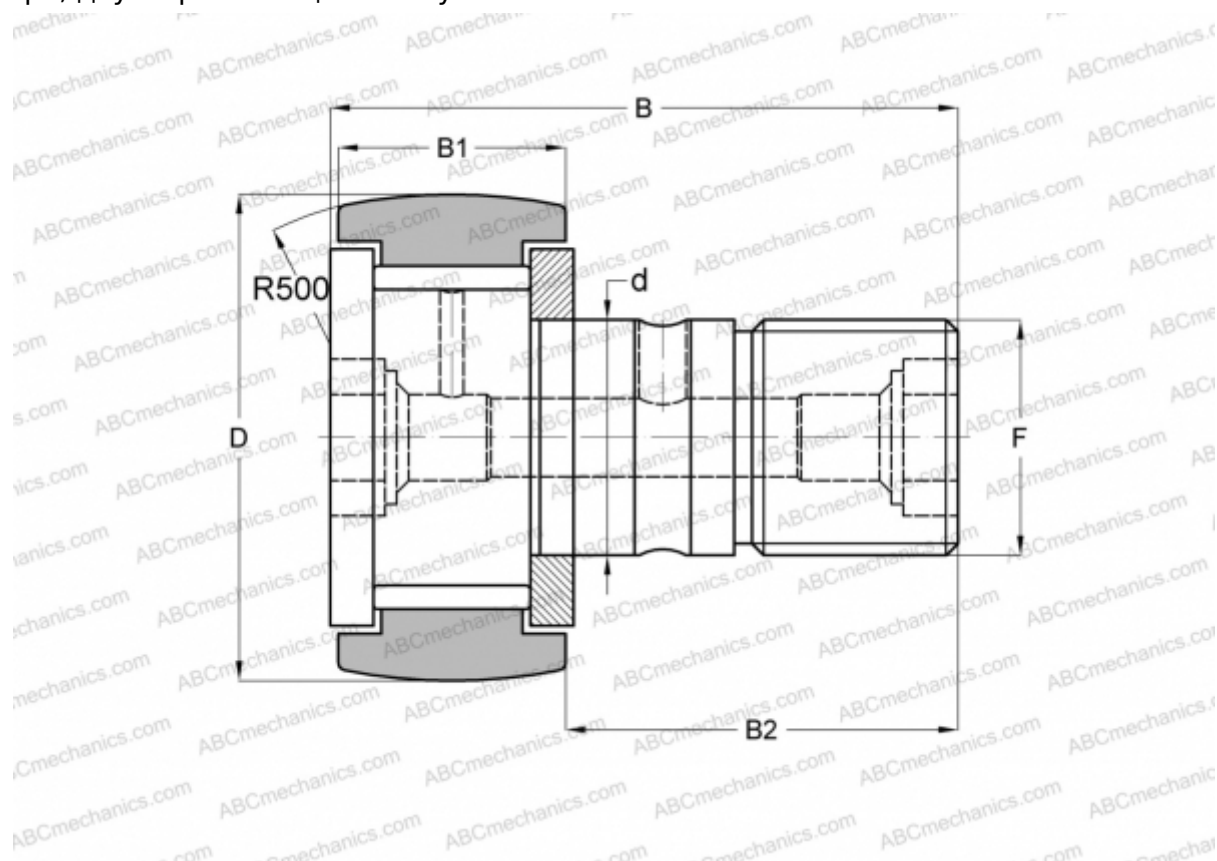

KRV 90 INA

Опорные ролики с цапфой

ТИП: Роликоподшипники, Опорные ролики с цапфой, С осевым центрированием, без сепаратора, двусторонние щелевые уплотнения

Технические характеристики

РАЗМЕРЫ, ММ

d	30,000
D	90,000
B	100,000
B1	35,000
B2	63,000
F	M30x1.5

МАССА, КГ 2,032

ПРОИЗВОДИТЕЛЬ [INA](#)

АНАЛОГИ

ABC	KRV 90
SKF	KRV 90
IKO	CF 30-2 VR
McGill	MCF-90