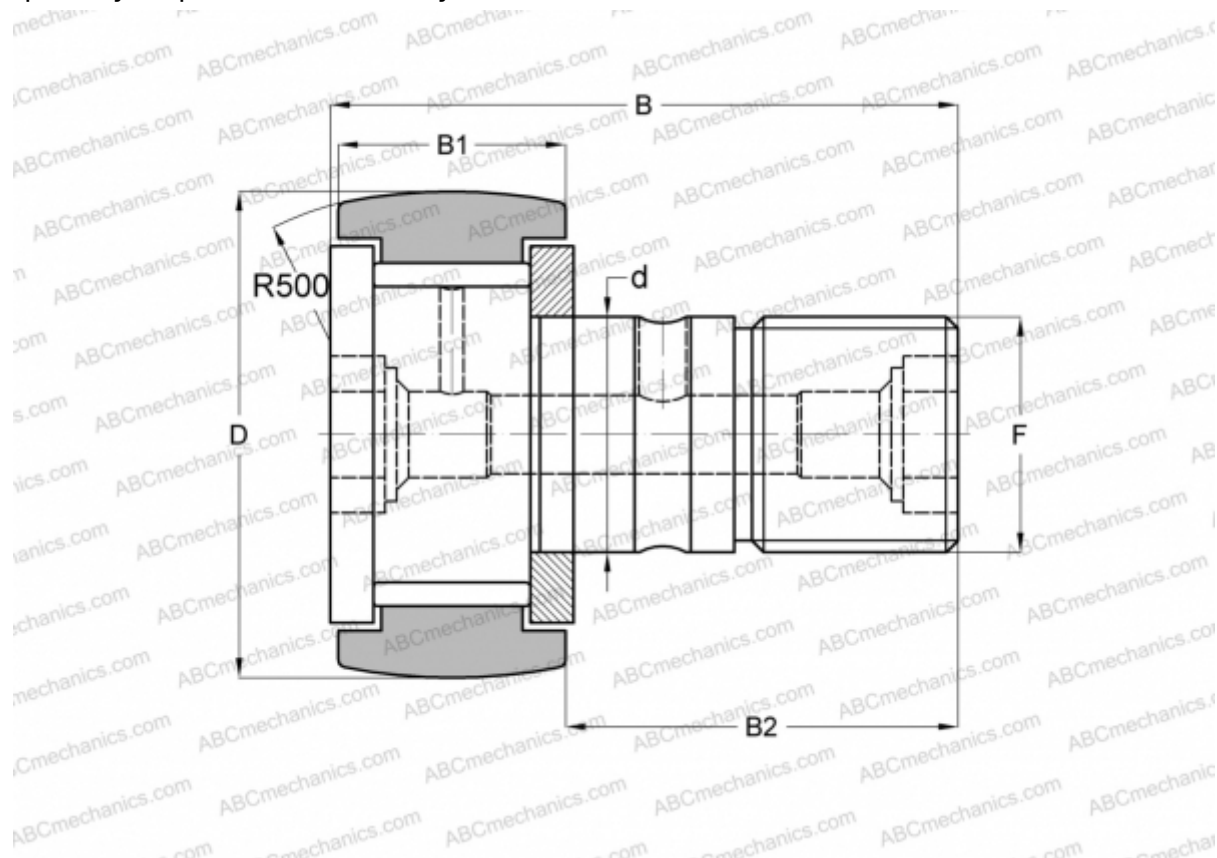

## CF 30-2 VR IKO

Опорные ролики с цапфой

ТИП: Роликоподшипники, Опорные ролики с цапфой, С осевым центрированием, без сепаратора, двусторонние щелевые уплотнения

### Технические характеристики

#### РАЗМЕРЫ, ММ

d	30,000
D	90,000
B	100,000
B1	35,000
B2	63,000
F	M30x1.5

**МАССА, КГ** 2,220

**ПРОИЗВОДИТЕЛЬ** [IKO](#)