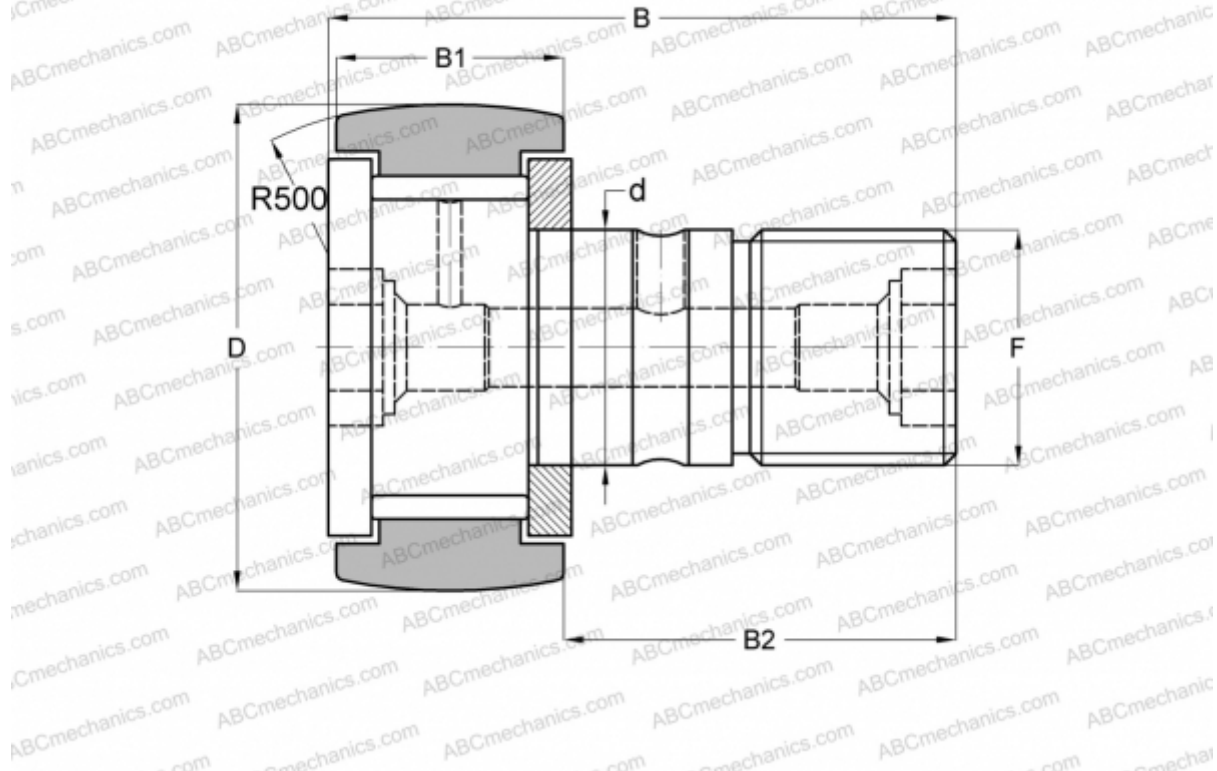

CF 30-1 VR ABC

Опорные ролики с цапфой

ТИП: Роликоподшипники, Опорные ролики с цапфой, С осевым центрированием, без сепаратора, двусторонние щелевые уплотнения

Технические характеристики

РАЗМЕРЫ, ММ

d	30,000
D	85,000
B	100,000
B1	35,000
B2	63,000
F	M30x1.5

МАССА, КГ 2,030

ПРОИЗВОДИТЕЛЬ [ABC](#)

АНАЛОГИ

IKO	CF 30-1 VR
McGill	MCF-85