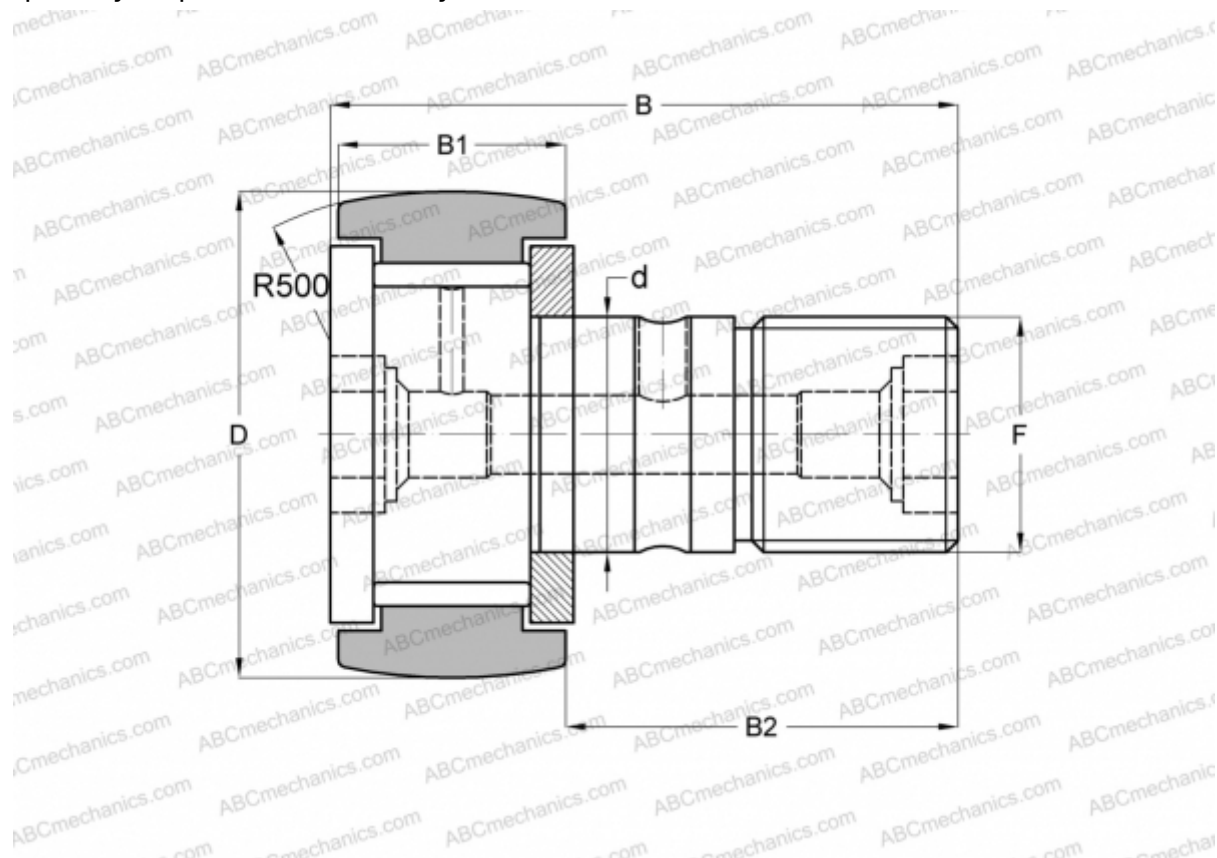

CF 30-1 VR ИКО

Опорные ролики с цапфой

ТИП: Роликоподшипники, Опорные ролики с цапфой, С осевым центрированием, без сепаратора, двусторонние щелевые уплотнения

Технические характеристики

РАЗМЕРЫ, ММ

d	30,000
D	85,000
B	100,000
B1	35,000
B2	63,000
F	M30x1.5

МАССА, КГ 2,030

ПРОИЗВОДИТЕЛЬ [ИКО](#)

АНАЛОГИ

ABC	CF 30-1 VR
McGill	MCF-85

РАСЧЕТНЫЕ ДАННЫЕ

Номинальная динамическая грузоподъёмность, C	67,700 кН
--	-----------

РАСЧЕТНЫЕ ДАННЫЕ

Номинальная статическая грузоподъёмность, Co	144,000 кН
--	------------