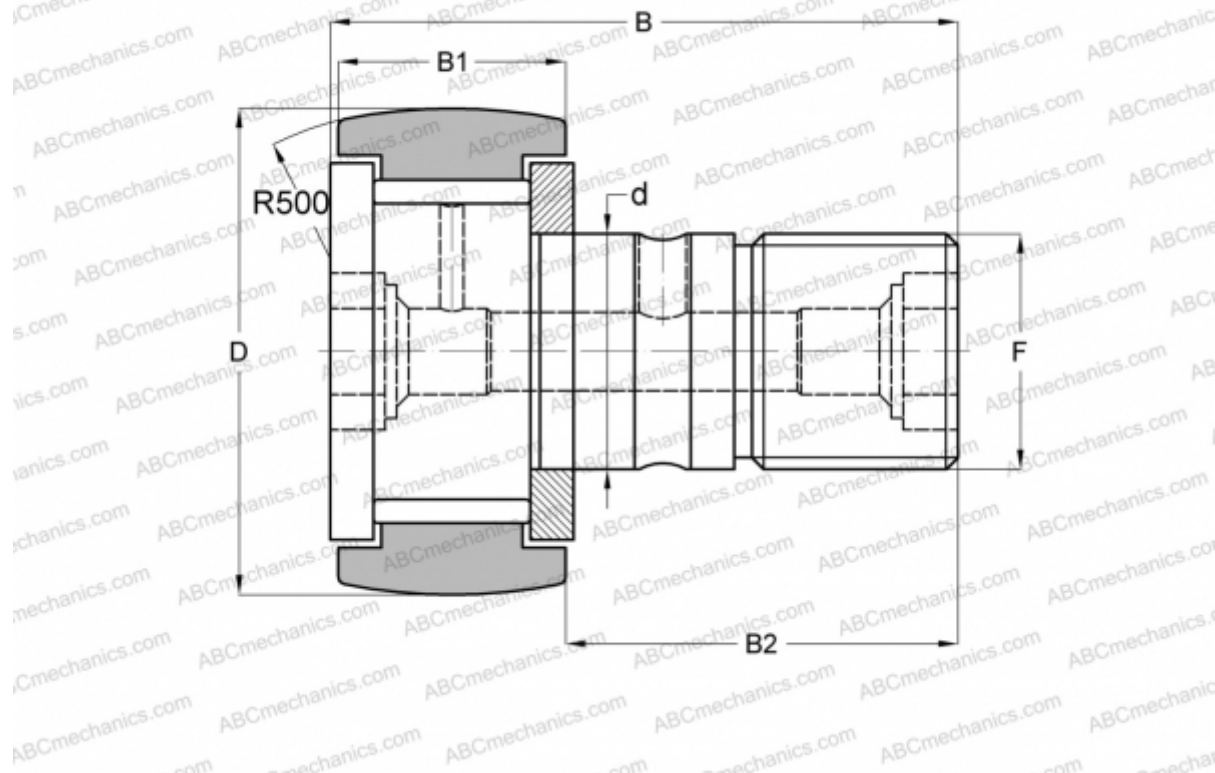

MCF-85 McGill

Опорные ролики с цапфой

ТИП: Роликоподшипники, Опорные ролики с цапфой, С осевым центрированием, без сепаратора, двусторонние щелевые уплотнения

Технические характеристики

РАЗМЕРЫ, ММ

d	30,000
D	85,000
B	100,000
B1	35,000
B2	63,000
F	M30x1.5