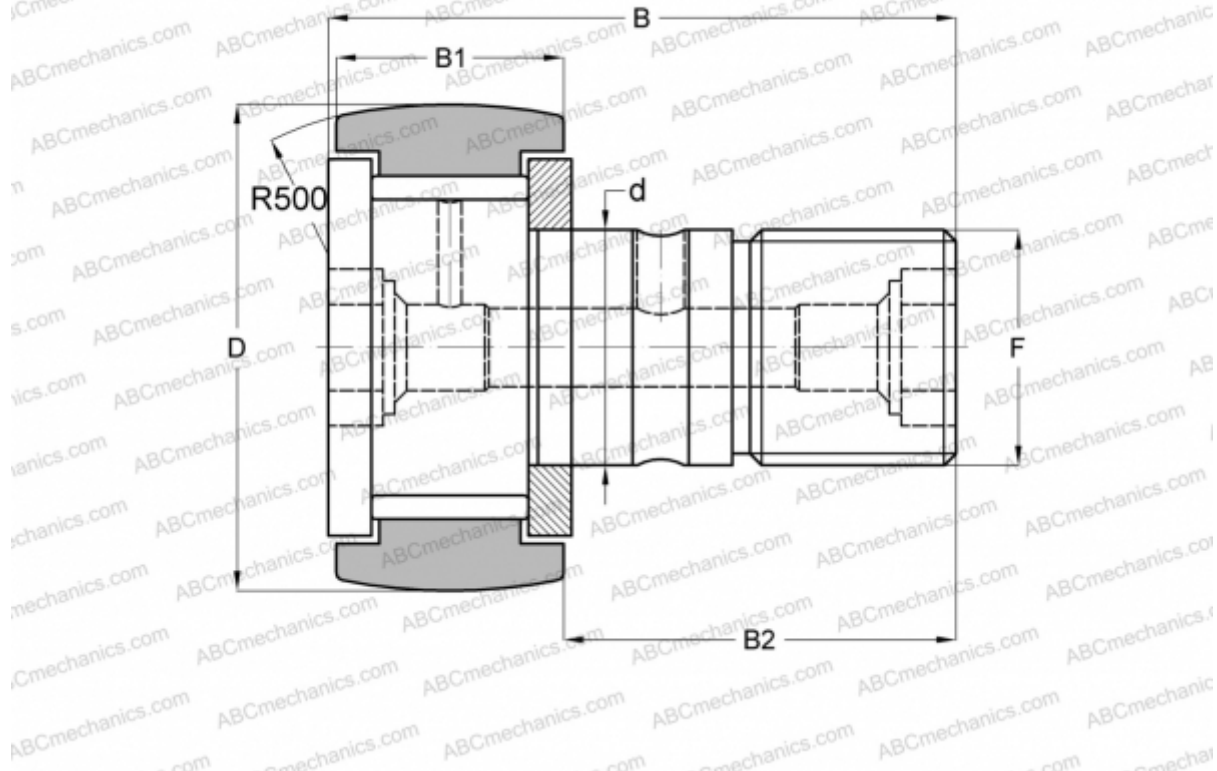

CFKR 22 VR ABC

Опорные ролики с цапфой

ТИП: Роликоподшипники, Опорные ролики с цапфой, С осевым центрированием, без сепаратора, двусторонние щелевые уплотнения, шестигранник с двух сторон

Технические характеристики

РАЗМЕРЫ, ММ

d	10,000
D	22,000
B	36,200
B1	12,000
B2	23,000
F	M10x1.0

МАССА, КГ 0,044

ПРОИЗВОДИТЕЛЬ [ABC](#)

АНАЛОГИ

IKO [CFKR 22 VR](#)