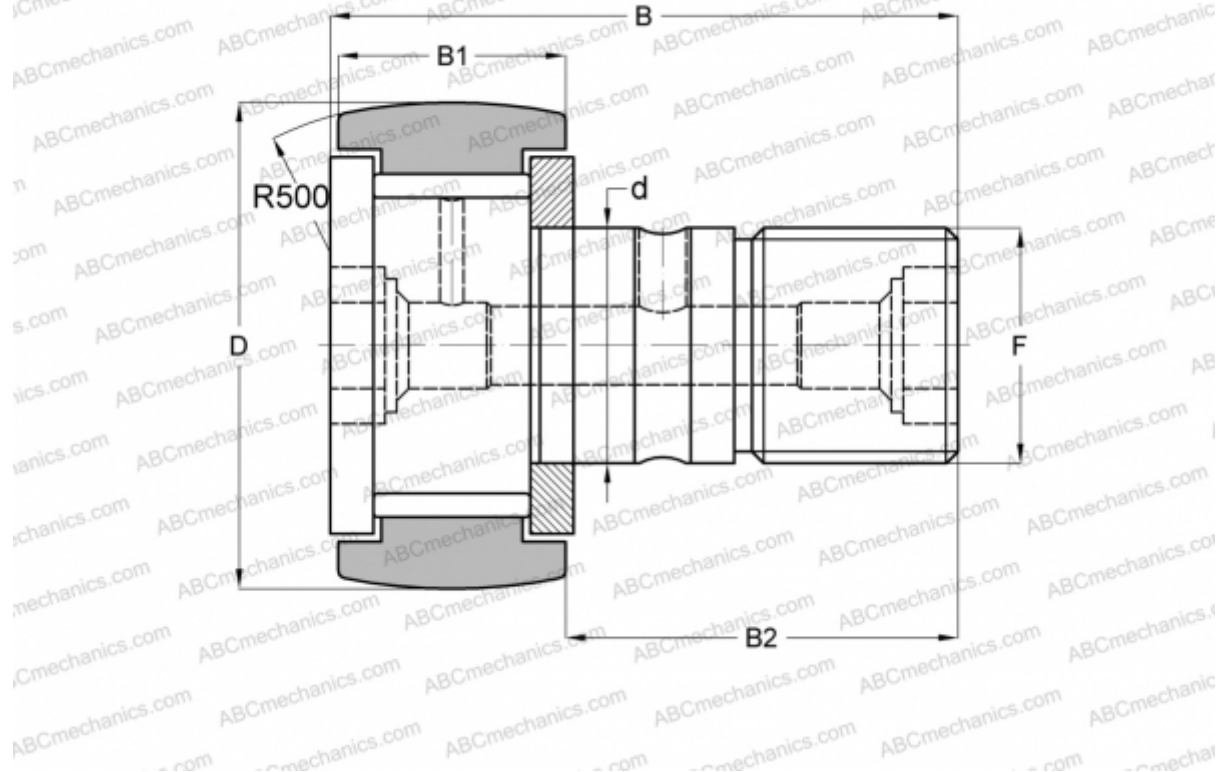

## CFKR 22 VR IKO

Опорные ролики с цапфой

ТИП: Роликоподшипники, Опорные ролики с цапфой, С осевым центрированием, без сепаратора, двусторонние щелевые уплотнения, шестигранник с двух сторон

### Технические характеристики

## РАЗМЕРЫ, ММ

d	10,000
D	22,000
B	36,200
B1	12,000
B2	23,000
F	M10x1.0

**МАССА, КГ** 0,044

**ПРОИЗВОДИТЕЛЬ** [IKO](#)

## РАСЧЕТНЫЕ ДАННЫЕ

Номинальная динамическая грузоподъёмность, C	9,570 кН
Номинальная статическая грузоподъёмность, Co	14,500 кН