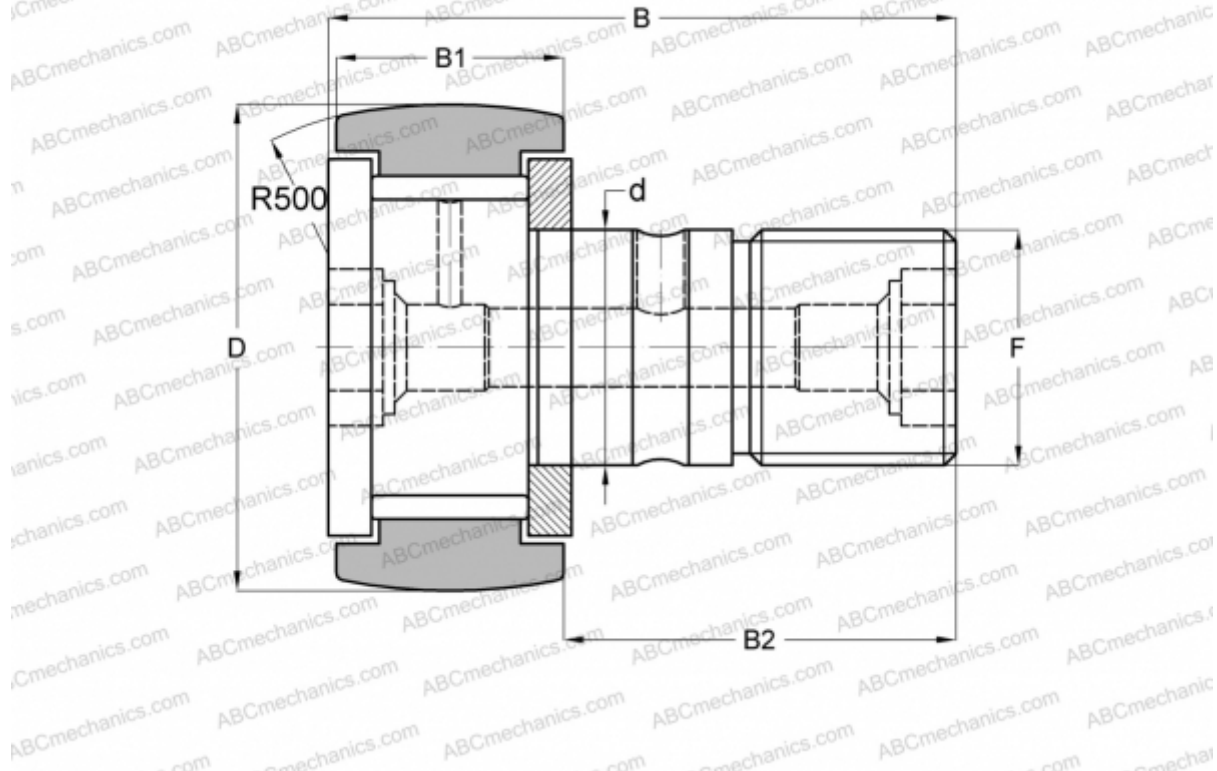

CFKR 26 VR ABC

Опорные ролики с цапфой

ТИП: Роликоподшипники, Опорные ролики с цапфой, С осевым центрированием, без сепаратора, двусторонние щелевые уплотнения, шестигранник с двух сторон

Технические характеристики

РАЗМЕРЫ, ММ

d	10,000
D	26,000
B	36,200
B1	12,000
B2	23,000
F	M10x1.0

МАССА, КГ 0,059

ПРОИЗВОДИТЕЛЬ [ABC](#)

АНАЛОГИ

IKO [CFKR 26 VR](#)