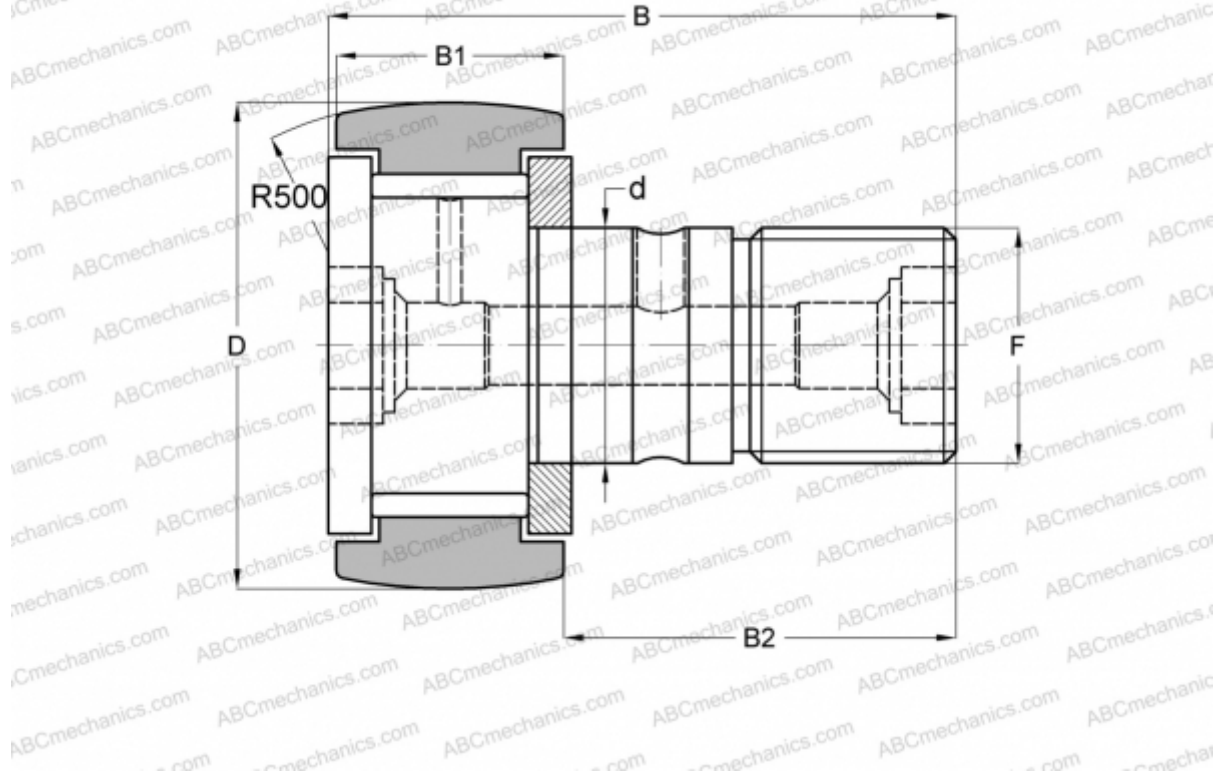

## CFKR 26 VR IKO

Опорные ролики с цапфой

ТИП: Роликоподшипники, Опорные ролики с цапфой, С осевым центрированием, без сепаратора, двусторонние щелевые уплотнения, шестигранник с двух сторон

### Технические характеристики

**РАЗМЕРЫ, ММ**

d	10,000
D	26,000
B	36,200
B1	12,000
B2	23,000
F	M10x1.0

**МАССА, КГ** 0,059

**ПРОИЗВОДИТЕЛЬ** [ИКО](#)

**АНАЛОГИ**

ABC [CFKR 26 VR](#)

**РАСЧЕТНЫЕ ДАННЫЕ**

Номинальная динамическая грузоподъёмность, C	9,570 кН
Номинальная статическая грузоподъёмность, Co	14,500 кН