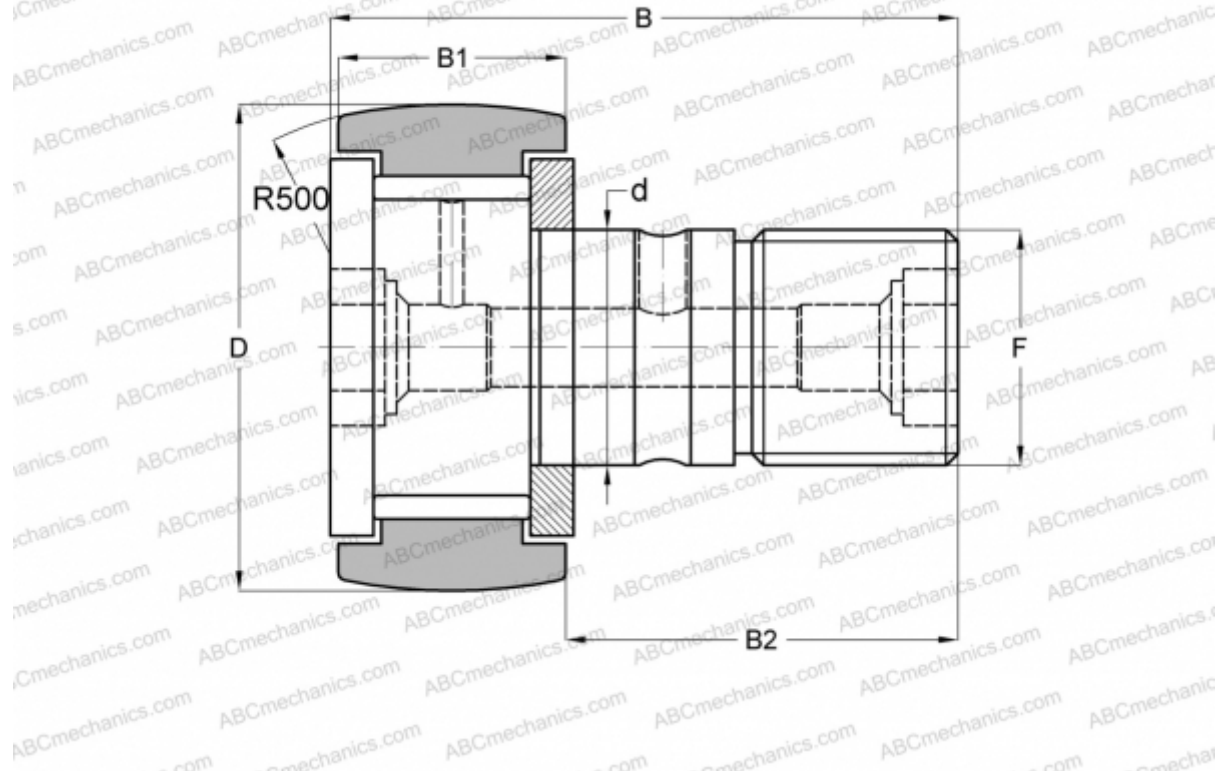

## CFKR 30 VR IKO

Опорные ролики с цапфой

ТИП: Роликоподшипники, Опорные ролики с цапфой, С осевым центрированием, без сепаратора, двусторонние щелевые уплотнения, шестигранник с двух сторон

### Технические характеристики

#### РАЗМЕРЫ, ММ

d	12,000
D	30,000
B	40,200
B1	14,000
B2	25,000
F	M12x1.5

**МАССА, КГ** 0,096

**ПРОИЗВОДИТЕЛЬ** [IKO](#)