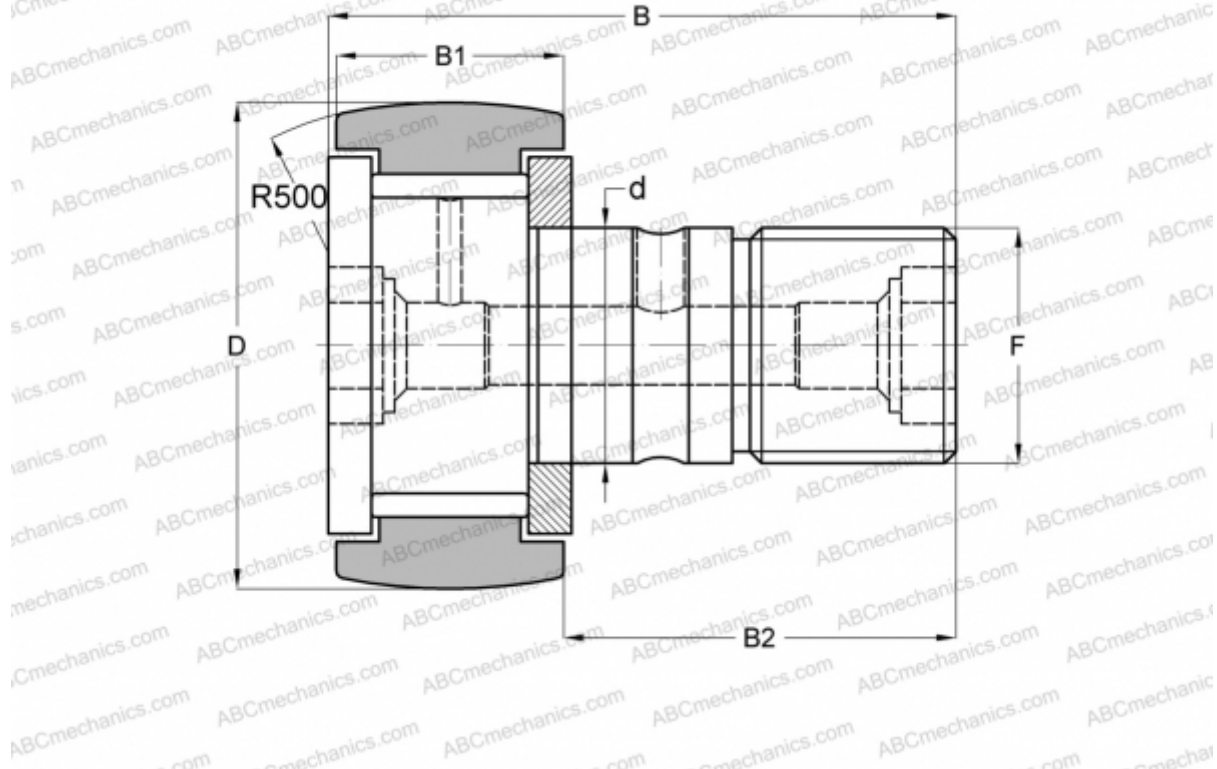

CF 12 VR-AB JNS

Опорные ролики с цапфой

ТИП: Роликоподшипники, Опорные ролики с цапфой, С осевым центрированием, без сепаратора, двусторонние щелевые уплотнения, шестигранник с двух сторон

Технические характеристики

РАЗМЕРЫ, ММ

d	12,000
D	30,000
B	40,200
B1	14,000
B2	25,000
F	M12x1.5

МАССА, КГ 0,096

ПРОИЗВОДИТЕЛЬ [JNS](#)

АНАЛОГИ

ABC	CFKR 30 VR
IKO	CFKR 30 VR
THK	CF 12 VR-AB