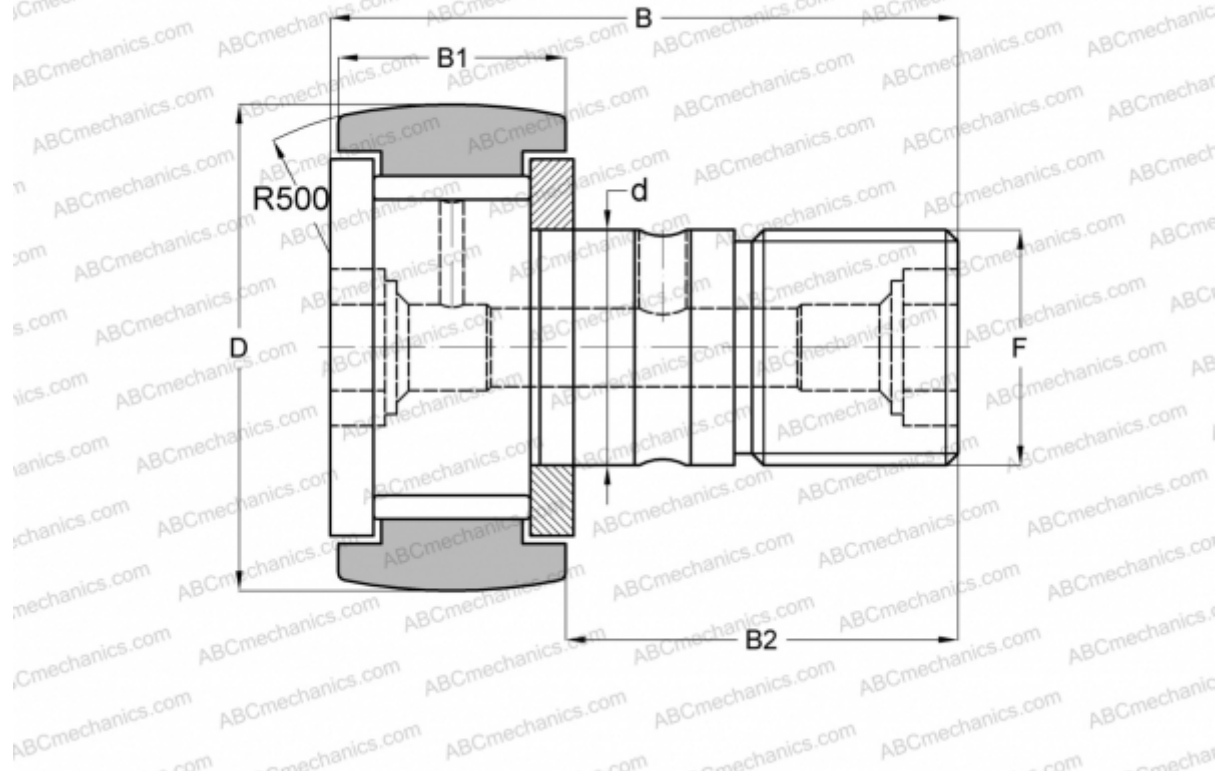

CF 12 VR-AB THK

Опорные ролики с цапфой

ТИП: Роликоподшипники, Опорные ролики с цапфой, С осевым центрированием, без сепаратора, двусторонние щелевые уплотнения, шестигранник с двух сторон

Технические характеристики

РАЗМЕРЫ, ММ

d	12,000
D	30,000
B	40,200
B1	14,000
B2	25,000
F	M12x1.5

МАССА, КГ 0,096

ПРОИЗВОДИТЕЛЬ [THK](#)

АНАЛОГИ

ABC	CFKR 30 VR
IKO	CFKR 30 VR
JNS	CF 12 VR-AB