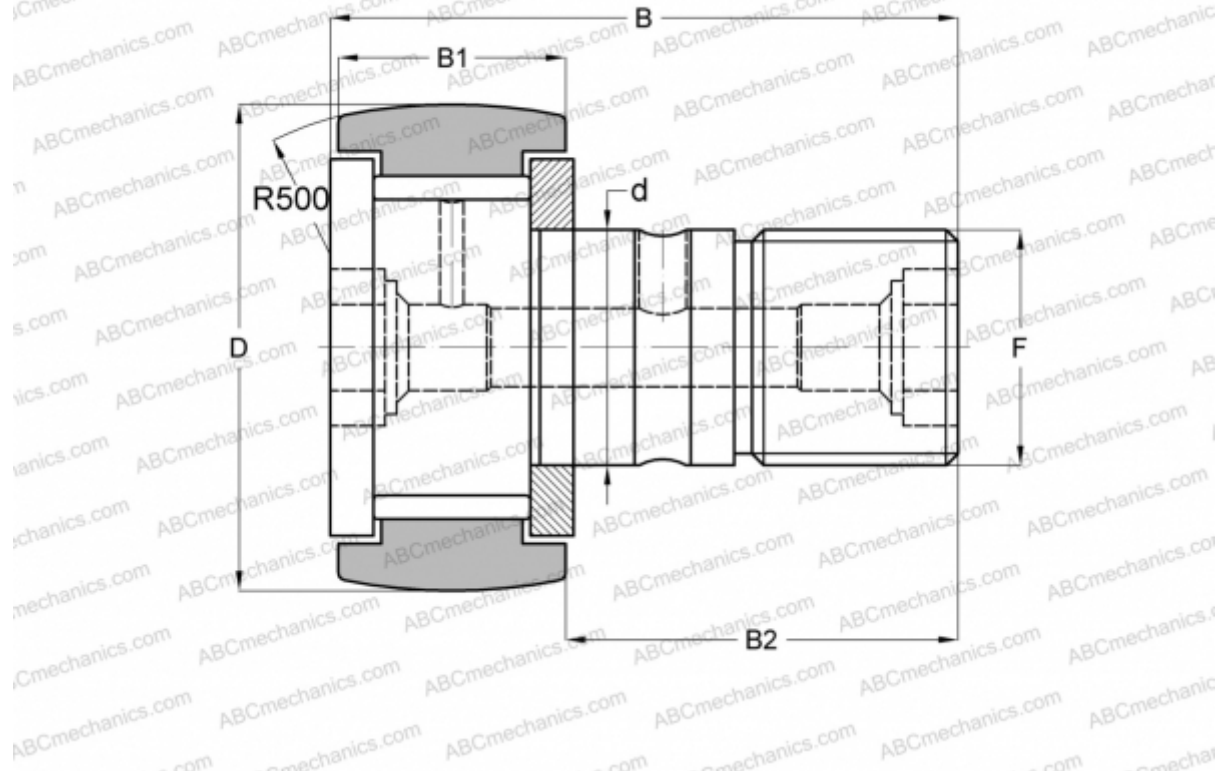

## CFKR 32 VR IKO

Опорные ролики с цапфой

ТИП: Роликоподшипники, Опорные ролики с цапфой, С осевым центрированием, без сепаратора, двусторонние щелевые уплотнения, шестигранник с двух сторон

### Технические характеристики

#### РАЗМЕРЫ, ММ

d	12,000
D	32,000
B	40,200
B1	14,000
B2	25,000
F	M12x1.5

**МАССА, КГ** 0,106

**ПРОИЗВОДИТЕЛЬ** [IKO](#)