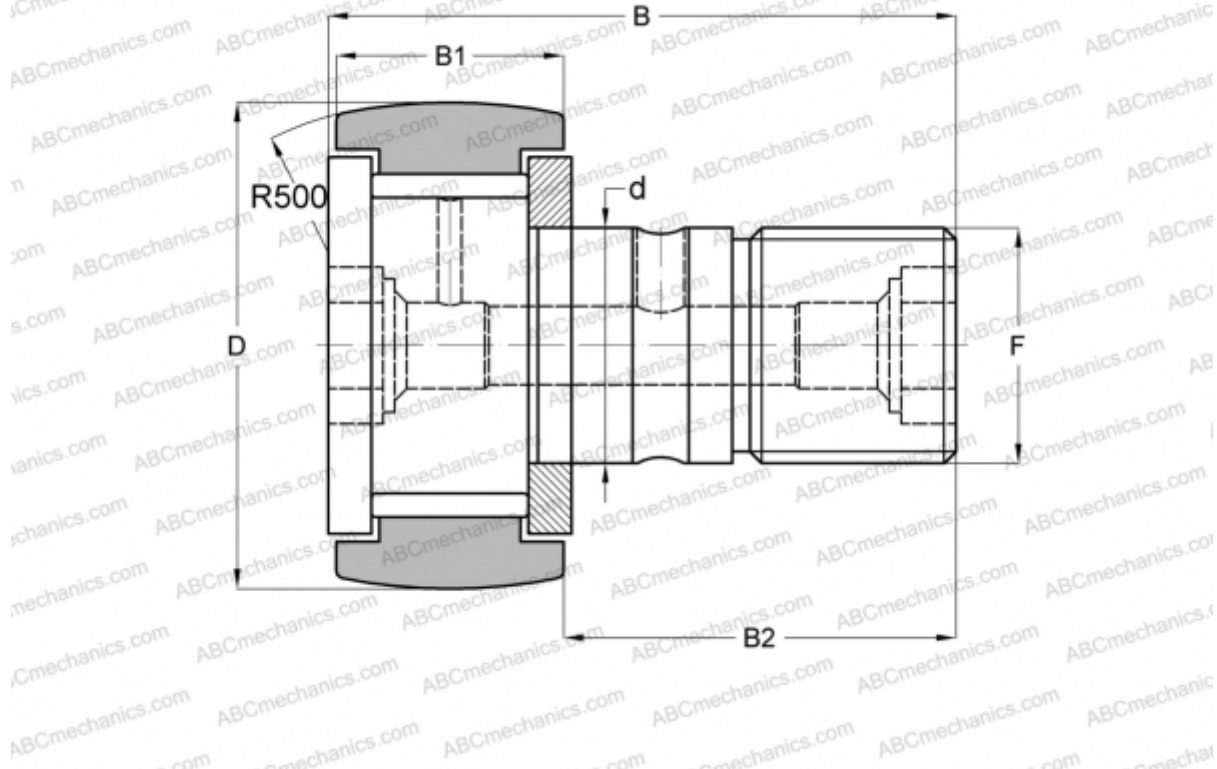

CF 12 VR-1-AB JNS

Опорные ролики с цапфой

ТИП: Роликоподшипники, Опорные ролики с цапфой, С осевым центрированием, без сепаратора, двусторонние щелевые уплотнения, шестигранник с двух сторон

Технические характеристики

РАЗМЕРЫ, ММ

d	12,000
D	32,000
B	40,200
B1	14,000
B2	25,000
F	M12x1.5

МАССА, КГ 0,106

ПРОИЗВОДИТЕЛЬ [JNS](#)

АНАЛОГИ

ABC	CFKR 32 VR
IKO	CFKR 32 VR
THK	CF 12 VR-1-AB