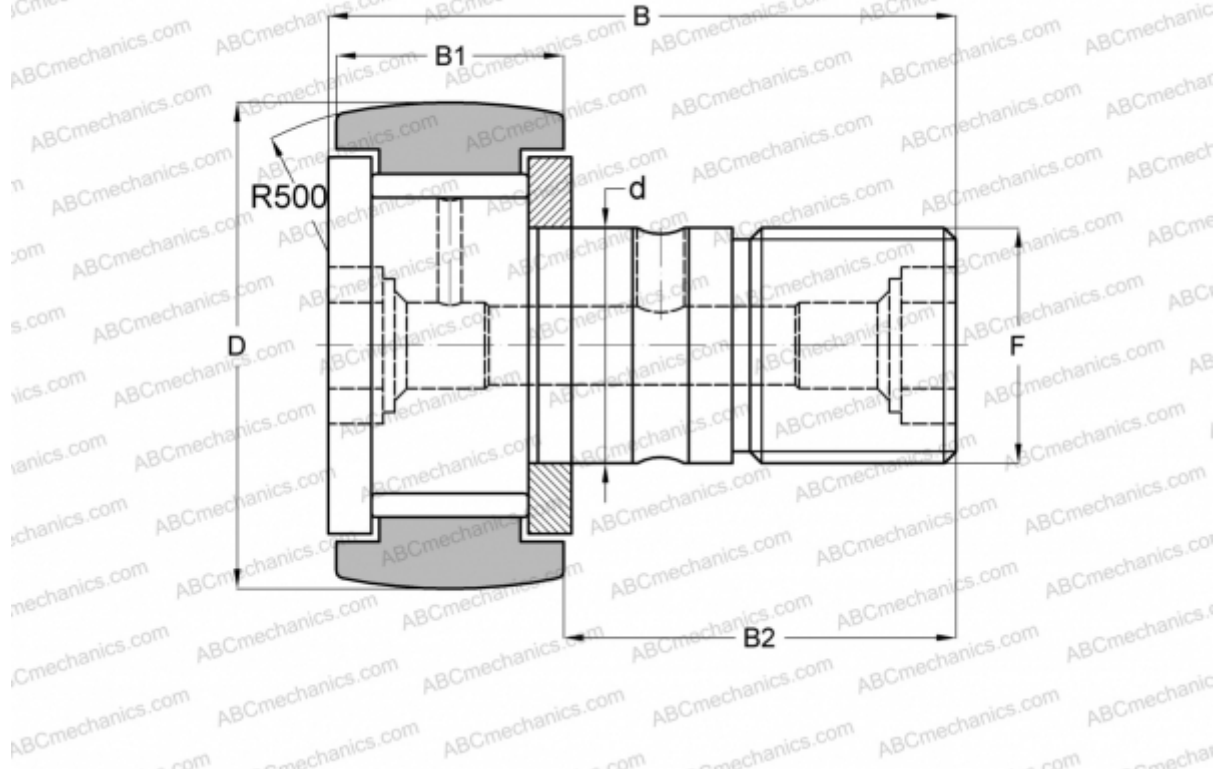

CF 12 VR-1-AB THK

Опорные ролики с цапфой

ТИП: Роликоподшипники, Опорные ролики с цапфой, С осевым центрированием, без сепаратора, двусторонние щелевые уплотнения, шестигранник с двух сторон

Технические характеристики

РАЗМЕРЫ, ММ

d	12,000
D	32,000
B	40,200
B1	14,000
B2	25,000
F	M12x1.5

МАССА, КГ 0,106

ПРОИЗВОДИТЕЛЬ [THK](#)

АНАЛОГИ

ABC	CFKR 32 VR
IKO	CFKR 32 VR
JNS	CF 12 VR-1-AB